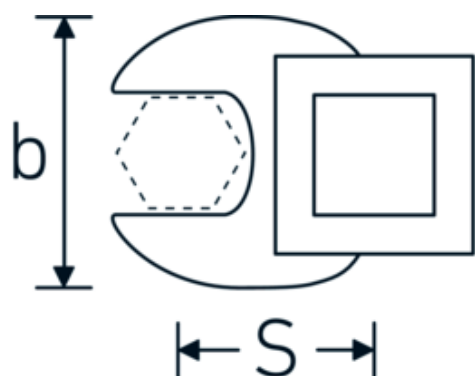

Llaves de boca tipo CROW-FOOT

540

Núm. art. **02200046**
GTIN **4018754141142**
Modelo **540 46**

Designación. 3/8 " Llave de vaso Crowfoot SW 46mm L.72mm

Descripción.

- Chrome-Alloy-Steel, cromadas
- ¡atención! Valores de regulación modificados en la llave dinamométrica

Dibujo técnico.

Atributos técnicos.

a	8 mm
Accionamiento cuadrado interior (pulgadas)	3/8 "
Anchura mm (b)	82 mm
Longitud mm (L)	72 mm
S	43,1 mm
Anchura de los planos [mm]	46 mm

Datos logísticos.

Profundidad mm (IFS)	72
Anchura mm (IFS)	81
Altura mm (IFS)	17
RAEE/Ley eléctrica	nicht ear-pflichtig
Longitud (empaquetada, mm)	80
Anchura (empaquetada, mm)	81
Altura en pulgadas	18

Variantes.

Núm. art.	Model no. (ERP)	Designación	GTIN
01200008	540 8	1/4 " Llave de vaso Crowfoot SW 8mm L.25,5mm	4018754149117
01200009	540 9	1/4 " Llave de vaso Crowfoot SW 9mm L.25,5mm	4018754149124
01200010	540 10	1/4 " Llave de vaso Crowfoot SW 10mm L.25,5mm	4018754149131
02200011	540 11	3/8 " Llave de vaso Crowfoot SW 11mm L.32mm	4018754149414
02200012	540 12	3/8 " Llave de vaso Crowfoot SW 12mm L.34,3mm	4018754003495
02200013	540 13	3/8 " Llave de vaso Crowfoot SW 13mm L.34,3mm	4018754003501
02200014	540 14	3/8 " Llave de vaso Crowfoot SW 14mm L.37,7mm	4018754003518
02200015	540 15	3/8 " Llave de vaso Crowfoot SW 15mm L.37,7mm	4018754003525
02200016	540 16	3/8 " Llave de vaso Crowfoot SW 16mm L.37,7mm	4018754003532
02200017	540 17	3/8 " Llave de vaso Crowfoot SW 17mm L.42,5mm	4018754003549
02200018	540 18	3/8 " Llave de vaso Crowfoot SW 18mm L.42,5mm	4018754003556
02200019	540 19	3/8 " Llave de vaso Crowfoot SW 19mm L.42,5mm	4018754003563
02200020	540 20	3/8 " Llave de vaso Crowfoot SW 20mm L.42,4mm	4018754141067
02200021	540 21	3/8 " Llave de vaso Crowfoot SW 21mm L.44,5mm	4018754003570