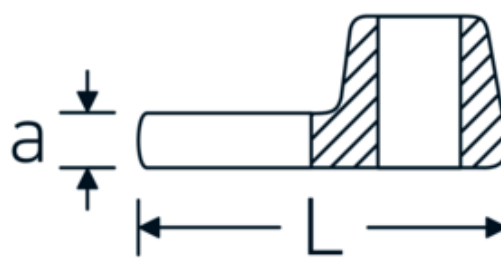

Llaves de boca tipo CROW-FOOT

540

Núm. art. **02200046**
GTIN **4018754141142**
Modelo **540 46**

Designación. 3/8 " Llave de vaso Crowfoot SW 46mm L.72mm

Descripción.

- Chrome-Alloy-Steel, cromadas
- ¡atención! Valores de regulación modificados en la llave dinamométrica

Dibujo técnico.

Atributos técnicos.

a	8 mm
Accionamiento cuadrado interior (pulgadas)	3/8 "
Anchura mm (b)	82 mm
Longitud mm (L)	72 mm
S	43,1 mm
Anchura de los planos [mm]	46 mm

Datos logísticos.

Profundidad mm (IFS)	72
Anchura mm (IFS)	81
Altura mm (IFS)	17
RAEE/Ley eléctrica	nicht ear-pflichtig
Longitud (empaquetada, mm)	80
Anchura (empaquetada, mm)	81
Altura en pulgadas	18

Variantes.

Núm. art.	Model no. (ERP)	Designación	GTIN
01200008	540 8	1/4 " Llave de vaso Crowfoot SW 8mm L.25,5mm	4018754149117
01200009	540 9	1/4 " Llave de vaso Crowfoot SW 9mm L.25,5mm	4018754149124
01200010	540 10	1/4 " Llave de vaso Crowfoot SW 10mm L.25,5mm	4018754149131
02200011	540 11	3/8 " Llave de vaso Crowfoot SW 11mm L.32mm	4018754149414
02200012	540 12	3/8 " Llave de vaso Crowfoot SW 12mm L.34,3mm	4018754003495
02200013	540 13	3/8 " Llave de vaso Crowfoot SW 13mm L.34,3mm	4018754003501
02200014	540 14	3/8 " Llave de vaso Crowfoot SW 14mm L.37,7mm	4018754003518
02200015	540 15	3/8 " Llave de vaso Crowfoot SW 15mm L.37,7mm	4018754003525
02200016	540 16	3/8 " Llave de vaso Crowfoot SW 16mm L.37,7mm	4018754003532
02200017	540 17	3/8 " Llave de vaso Crowfoot SW 17mm L.42,5mm	4018754003549
02200018	540 18	3/8 " Llave de vaso Crowfoot SW 18mm L.42,5mm	4018754003556
02200019	540 19	3/8 " Llave de vaso Crowfoot SW 19mm L.42,5mm	4018754003563
02200020	540 20	3/8 " Llave de vaso Crowfoot SW 20mm L.42,4mm	4018754141067
02200021	540 21	3/8 " Llave de vaso Crowfoot SW 21mm L.44,5mm	4018754003570