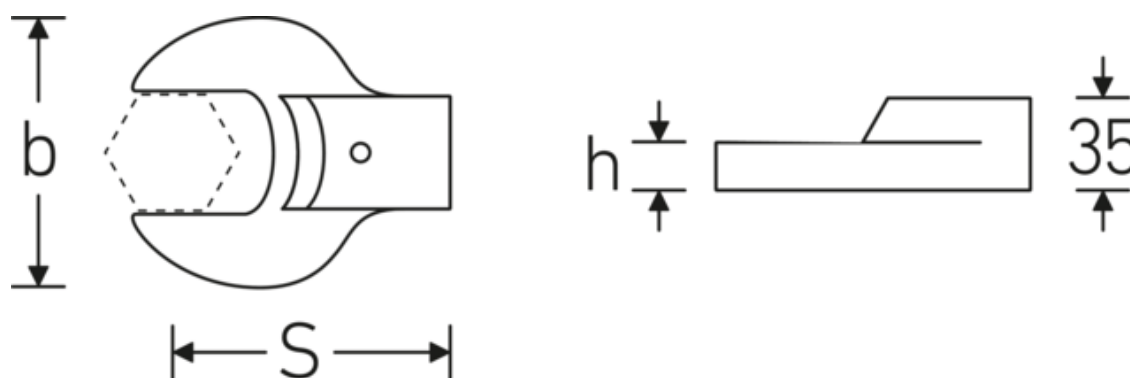

Maul-Aufsteckwerkzeuge

731/80

Art.-Nr. **58218060**
GTIN **4018754109555**
Modell **731/80 60**

Bezeichnung.

Maul-Aufsteckwerkzeug SW 60mm Wkz.Aufn.24,5 x 28

Eigenschaften.

- für Drehmomentschlüssel mit Aufnahme für Aufsteckwerkzeuge
- Verchromung über Nickel, dauerhaft und abplatzsicher
- im Gesenk geschmiedet, gehärtet und im Ölbad abgekühlt
- stark belastbar, außergewöhnlich langlebig

Technische Zeichnung.

Technische Attribute.

Breite mm (b)	124 mm
Gr. Wkz.-Aufnahme Außenvierkant	24,5 x 28 mm
Höhe mm (h)	20 mm
S	95 mm
Schlüsselweite [mm]	60 mm

Logistikdaten.

Tiefe mm (IFS)	124
Breite mm (IFS)	123
Höhe mm (IFS)	35
WEEE/ElektroG	nicht ear-pflichtig
Länge (verpackt, mm)	124

Breite (verpackt, mm)	123
Höhe (verpackt, mm)	35
Volumen (verpackt, dm3)	0.53382 dm3
Art.-Nr.	58218060
Gewicht (brutto, kg)	1,325
Gewicht PAP (kg)	0,000
Gewicht PVC (kg)	0,006
GTIN	4018754109555
Ursprungsland AWR	GERMANY
Ursprungsregion	Nordrhein-Westfalen
Zolltarifnr.	82041100
Packnorm	1
Gewicht (g)	1325 g