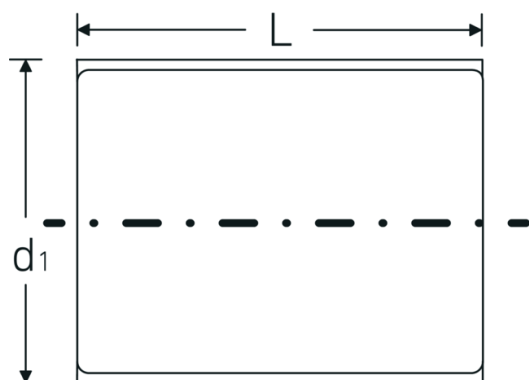

Bocas de llave de vaso VDE 3/8"

12171 VDE

Núm. art. 02380020
GTIN 4018754253579
Modelo 12171 VDE-20

Designación. 3/8 " Juego de bocas de llave de vaso VDE SW 20mm L.52mm

Descripción.

- HPQ®-Acero de altas características, cromado
- aislamiento VDE hasta 1000 V
- DIN EN 60900
- #T; AC/1000 V

Dibujo técnico.

Atributos técnicos.

Perfil de salida	doble hexágono AS-drive
Accionamiento cuadrado interior (pulgadas)	3/8 "
d1	31,2 mm
DIN	DIN EN 60900
Longitud mm (L)	52 mm
Anchura de los planos [mm]	20 mm

Datos logísticos.

Profundidad mm (IFS)	51
Anchura mm (IFS)	31
Altura mm (IFS)	31
RAEE/Ley eléctrica	nicht ear-pflichtig
Longitud (empaquetada, mm)	60
Anchura (empaquetada, mm)	35
Altura en pulgadas	35
Volumen (envasado, dm3)	0.0735 dm3
Núm. art.	02380020
Peso (bruto, kg)	0,095
Peso PAP (kg)	0,000
Peso PVC (kg)	0,002
GTIN	4018754253579
País de origen AWR	GERMANY
Región de origen	Nordrhein-Westfalen
Customs tariff no.	82042000
Norma de embalaje	1
Peso	68 g