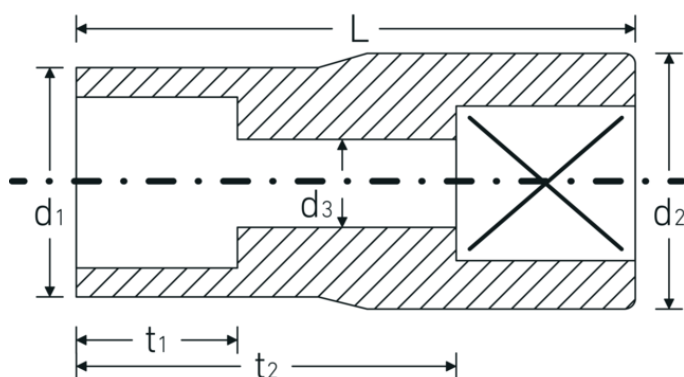

Bocas de llave de vaso

40TX

Núm. art. **01270010**
GTIN **4018754000982**
Modelo **40 TX E 10**

Designación. 1/4 " Juego de bocas de llaves de vaso L.23mm

Descripción.

- para tornillos exteriores TORX®
- HPQ®-Acero de altas características, cromadas

Ventajas.

para tornillos TORX® exteriores

Tecnologías y prestaciones.

High Performance Quality (HPQ®)

Nuestra herramienta HPQ® está fabricada con acero de alto rendimiento resistente al desgaste, pero de pared delgada y ligera. Soporta pares de apriete elevados y es ideal para trabajar en espacios reducidos, como turbinas.

Dibujo técnico.

Atributos técnicos.

Perfil de salida	TORX®
Accionamiento cuadrado interior (pulgadas)	1/4 "
d1	12,7 mm
d2	12,7 mm
d3	5,6 mm
Tamaño Perfil de salida	E10
Longitud mm (L)	23 mm
t1	9 mm
t2	15 mm

Datos logísticos.

Profundidad mm (IFS)	25
Anchura mm (IFS)	13
Altura mm (IFS)	13
RAEE/Ley eléctrica	nicht ear-pflichtig
Longitud (empaquetada, mm)	85
Anchura (empaquetada, mm)	60
Altura en pulgadas	14
Volumen (envasado, dm3)	0.0714 dm3
Núm. art.	01270010
Peso (bruto, kg)	0,173
Peso PAP (kg)	0,000
Peso PVC (kg)	0,002
GTIN	4018754000982
País de origen AWR	GERMANY
Región de origen	Nordrhein-Westfalen
Customs tariff no.	82042000
Norma de embalaje	10
Peso	17 g