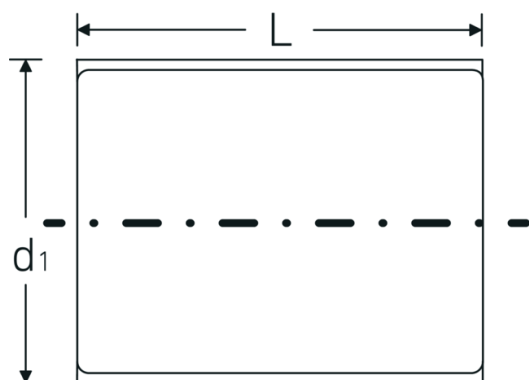

## Atributos técnicos.

Perfil de salida	doble hexágono AS-drive
Accionamiento cuadrado interior (pulgadas)	1/2 "
d1	29 mm
DIN	DIN EN 60900
Longitud mm (L)	56 mm
Anchura de los planos [mm]	17 mm