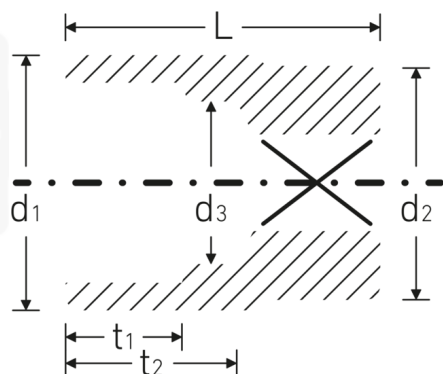

### Bezeichnung.

3/4 " Steckschlüsseinsatz SW 1 7/16" L.60mm

### Eigenschaften.

- Doppelsechskant mit AS-Drive-Profil
- 3/4" Innenvierkant-Antrieb
- HPQ® Hochleistungsstahl, verchromt
- SAE AS 954-E (Prüfwerte) / ASME B 107.1

## Technische Attribute.

<b>Abtriebsprofil</b>	Doppelsechskant AS-Drive
<b>Antriebsvierkant innen (Zoll)</b>	3/4 "
<b>d1</b>	50 mm
<b>d2</b>	40 mm
<b>d3</b>	35,3 mm
<b>Länge mm (L)</b>	60 mm
<b>Schlüsselweite [Zoll]</b>	1 7/16 "
<b>t1</b>	27 mm
<b>t2</b>	33,2 mm