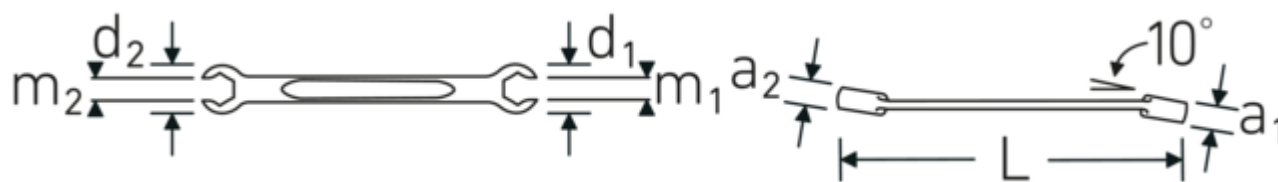

Descripción.

- con hexágono
- DIN 3118/ISO 3318
- Chrome-Alloy-Steel, cromadas

Ventajas.

con hexágono

Tecnologías y prestaciones.

Anti-Slip-Drive

El perfil especial AS-Drive permite la transmisión de fuerzas elevadas a las superficies planas de los tornillos sin dañarlos. Esto también evita que la cabeza del tornillo se desgarre.

Anillos de pared delgada

El fino diámetro de las paredes de nuestros anillos facilita el trabajo en espacios reducidos. Los lados del anillo son más altos que las tuercas estándar, lo que evita que se atasquen.

Dibujo técnico.

Atributos técnicos.

a1	9,5 mm
a2	10,5 mm
Perfil de salida	AS-drive hexagonal
d1	24 mm
d2	26 mm
DIN	DIN 3118 / ISO 3318
Longitud mm (L)	180 mm
m1	9 mm
m2	11 mm
Surface	cromado
Anchura de los planos 1 [mm]	12 mm
Ring position	10 °
Anchura de los planos 2 [mm]	14 mm