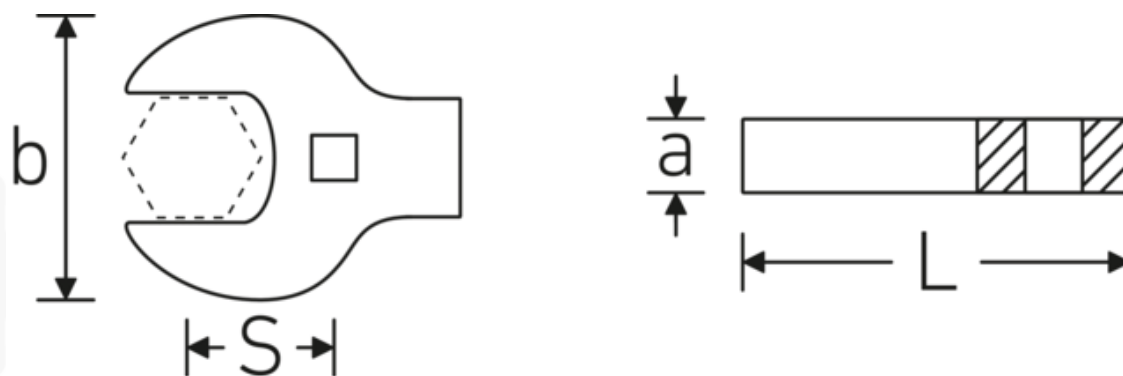

Crowfoot-Schlüssel heavy-duty, zöllig

540a HD

Art.-Nr. 02501044

GTIN 4018754198108

Modell 540A HD SW 7/8

Bezeichnung.

3/8 " Crowfoot-Schlüssel heavy-duty SW 7/8" L.52mm

Eigenschaften.

- für besonders hohe Belastungen, z. B. Edelstahlverschraubungen
- vollständige Nutzung des Schlüsselmauls in Kombination mit Standardknarren oder Drehmomentschlüssel mit festem Vierkant
- verchromt

Technische Zeichnung.

Technische Attribute.

a	11 mm
Antriebsvierkant innen (Zoll)	3/8 "
Breite mm (b)	48 mm
Länge mm (L)	52 mm
S	31,3 mm
Schlüsselweite [Zoll]	7/8 "

Logistikdaten.

Tiefe mm (IFS)	45
Breite mm (IFS)	47
Höhe mm (IFS)	11
WEEE/ElektroG	nicht ear-pflichtig
Länge (verpackt, mm)	65
Breite (verpackt, mm)	65
Höhe (verpackt, mm)	20
Volumen (verpackt, dm3)	0.0845 dm3
Art.-Nr.	02501044
Gewicht (brutto, kg)	0,102
Gewicht PAP (kg)	0,000
Gewicht PVC (kg)	0,002
GTIN	4018754198108
Ursprungsland AWR	GERMANY
Ursprungsregion	Nordrhein-Westfalen
Zolltarifnr.	82042000
Packnorm	1
Gewicht (g)	99 g

Varianten.

Art.-Nr.	Modell-Nr. (ERP)	Bezeichnung	GTIN
02501024	540A HD SW 3/8	3/8 " Crowfoot-Schlüssel heavy-duty SW 3/8" L.39mm	4018754285709
02501028	540A HD SW 7/16	3/8 " Crowfoot-Schlüssel heavy-duty SW 7/16" L.40mm	4018754285716
02501032	540A HD SW 1/2	3/8 " Crowfoot-Schlüssel heavy-duty SW 1/2" L.42mm	4018754285723
02501034	540A HD SW 9/16	3/8 " Crowfoot-Schlüssel heavy-duty SW 9/16" L.43,4mm	4018754198078
02501036	540A HD SW 5/8	3/8 " Crowfoot-Schlüssel heavy-duty SW 5/8" L.45mm	4018754198085
02501038	540A HD SW 11/16	3/8 " Crowfoot-Schlüssel heavy-duty SW 11/16" L.47,2mm	4018754198092
02501040	540A HD SW 3/4	3/8 " Crowfoot-Schlüssel heavy-duty SW 3/4" L.49mm	4018754285730
02501042	540A HD SW 13/16	3/8 " Crowfoot-Schlüssel heavy-duty SW 13/16" L.51mm	4018754204359