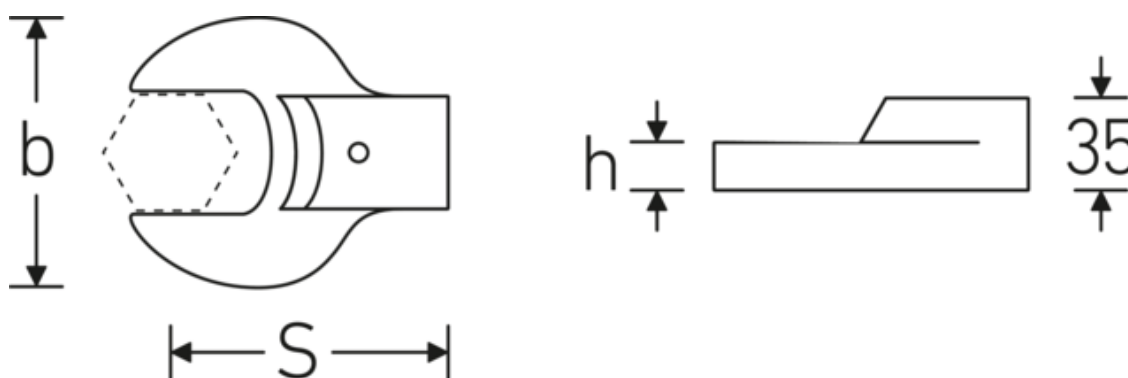

### Bezeichnung.

Maul-Aufsteckwerkzeug SW 36mm Wkz.Aufn.24,5 x 28

### Technische Attribute.

Breite mm (b)	74 mm
Gr. Wkz.-Aufnahme Außenvierkant	24,5 x 28 mm
Höhe mm (h)	15 mm
S	95 mm
Schlüsselweite [mm]	36 mm