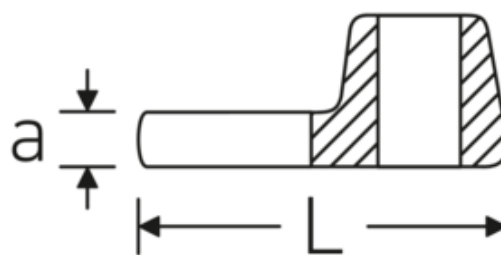

Crowfoot-Schlüssel, metrisch

540

Art.-Nr. 01200010
GTIN 4018754149131
Modell 540 10

Bezeichnung. 1/4 " Crowfoot-Schlüssel SW 10mm L.25,5mm

Eigenschaften. • Chrome Alloy Steel, verchromt

Technische Zeichnung.

Technische Attribute.

a	6,3 mm
Antriebsvierkant innen (Zoll)	1/4 "
Breite mm (b)	19,8 mm
Länge mm (L)	25,5 mm
S	14,6 mm
Schlüsselweite [mm]	10 mm

Logistikdaten.

Tiefe mm (IFS)	25
Breite mm (IFS)	19
Höhe mm (IFS)	10
WEEE/ElektroG	nicht ear-pflichtig
Länge (verpackt, mm)	30
Breite (verpackt, mm)	25
Höhe (verpackt, mm)	12