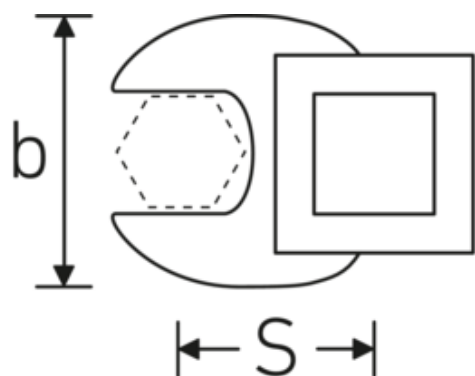

Crowfoot-Schlüssel, metrisch

540

Art.-Nr. 01200010
GTIN 4018754149131
Modell 540 10

Bezeichnung. 1/4 " Crowfoot-Schlüssel SW 10mm L.25,5mm

Eigenschaften. • Chrome Alloy Steel, verchromt

Technische Zeichnung.

Technische Attribute.

a	6,3 mm
Antriebsvierkant innen (Zoll)	1/4 "
Breite mm (b)	19,8 mm
Länge mm (L)	25,5 mm
S	14,6 mm
Schlüsselweite [mm]	10 mm

Logistikdaten.

Tiefe mm (IFS)	25
Breite mm (IFS)	19
Höhe mm (IFS)	10
WEEE/ElektroG	nicht ear-pflichtig
Länge (verpackt, mm)	30
Breite (verpackt, mm)	25
Höhe (verpackt, mm)	12