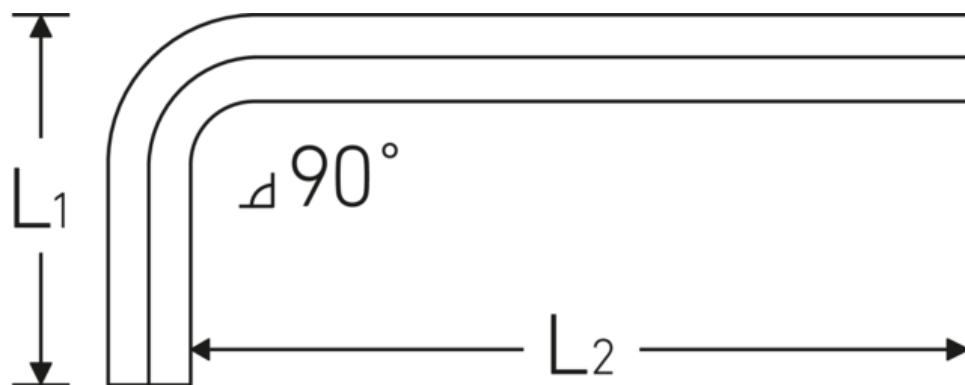

Sechskant-Winkelschraubendreher

10760

Art.-Nr. **43153002**
 GTIN **4018754332090**
 Modell **10760 2**
WINKELSCHRAUBENDREHER
SECHSKANT

Bezeichnung. Sechskant-Winkelschraubendreher Abtriebssechskant 2mm L.18mm x 52mm

Eigenschaften.

- für **metrische** Innensechskantschrauben
- Chrome Alloy Steel, vernickelt (0,9 mm brüniert)
- DIN ISO 2936

Technische Zeichnung.

Technische Attribute.

Abtriebsprofil	Sechskant
Abtriebssechskant außen (mm)	2 mm
DIN	DIN ISO 2936
L1	18 mm
L2	52 mm

Logistikdaten.

Tiefe mm (IFS)	52
Breite mm (IFS)	17
Höhe mm (IFS)	2
WEEE/ElektroG	nicht ear-pflichtig
Länge (verpackt, mm)	175
Breite (verpackt, mm)	100

Höhe (verpackt, mm)	3
Volumen (verpackt, dm³)	0.0525 dm ³
Art.-Nr.	43153002
Gewicht (brutto, kg)	0,020
Gewicht PAP (kg)	0,000
Gewicht PVC (kg)	0,004
GTIN	4018754332090
Ursprungsland AWR	GERMANY
Ursprungsregion	Nordrhein-Westfalen
Zolltarifnr.	82054000
Packnorm	10
Gewicht (g)	2 g