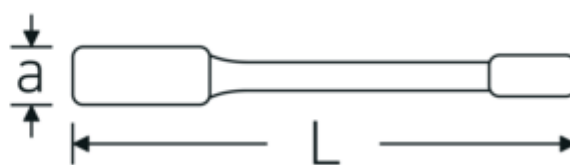

Llaves de percusión con boca en estrella

4205

Núm. art. **42050036**
GTIN **4018754024131**
Modelo **4205 36**

Designación. Llave de anillo de impacto SW 36mm L.205mm

Descripción.

- DIN 7444
- acero especial, gris acero

Ventajas.

DIN 7444

Dibujo técnico.

Atributos técnicos.

a	19,5 mm
Anchura mm (b)	60 mm
DIN	DIN 7444
Longitud mm (L)	205 mm
Surface	gris acero
Anchura de los planos 1 [mm]	36 mm

Datos logísticos.

Profundidad mm (IFS)	205
Anchura mm (IFS)	58
Altura mm (IFS)	18
RAEE/Ley eléctrica	nicht ear-pflichtig
Longitud (empaquetada, mm)	205
Anchura (empaquetada, mm)	58