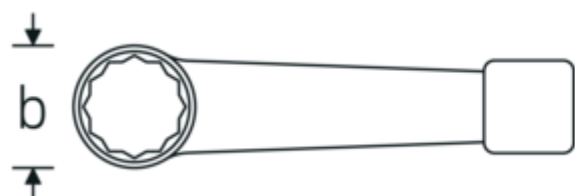

Llaves de percusión con boca en estrella

4205

Núm. art. **42050036**
GTIN **4018754024131**
Modelo **4205 36**

Designación. Llave de anillo de impacto SW 36mm L.205mm

Descripción.

- DIN 7444
- acero especial, gris acero

Ventajas.

DIN 7444

Dibujo técnico.

Atributos técnicos.

a	19,5 mm
Anchura mm (b)	60 mm
DIN	DIN 7444
Longitud mm (L)	205 mm
Surface	gris acero
Anchura de los planos 1 [mm]	36 mm

Datos logísticos.

Profundidad mm (IFS)	205
Anchura mm (IFS)	58
Altura mm (IFS)	18
RAEE/Ley eléctrica	nicht ear-pflichtig
Longitud (empaquetada, mm)	205
Anchura (empaquetada, mm)	58

Altura en pulgadas	18
Volumen (envasado, dm3)	0.21402 dm3
Núm. art.	42050036
Peso (bruto, kg)	0,505
Peso PAP (kg)	0,000
Peso PVC (kg)	0,008
GTIN	4018754024131
País de origen AWR	GERMANY
Región de origen	Nordrhein-Westfalen
Customs tariff no.	82041100
Norma de embalaje	1
Peso	505 g