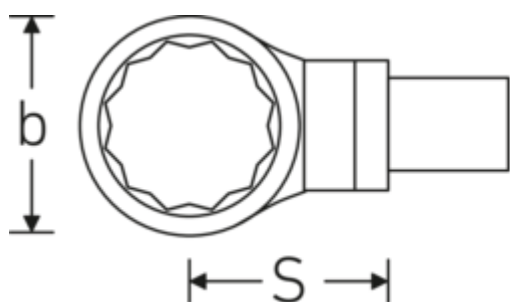

## Ring-Einsteckwerkzeuge

732/100

Art.-Nr. 58221055  
GTIN 4018754238842  
Modell 732/100 SW 55

### Bezeichnung.

Ring-Einsteckwerkzeug SW 55mm Wkz.Aufn.22 x 28

### Eigenschaften.

- Doppelsechskant mit AS-Drive-Profil
- für Drehmomentschlüssel mit Vierkantaufnahme
- Verchromung über Nickel, dauerhaft und abplatzsicher
- im Gesenk geschmiedet, gehärtet und im Ölbad abgekühlt
- stark belastbar, außergewöhnlich langlebig

### Technische Attribute.

Breite mm (b)	84 mm
Größe Wkz.-Aufnahme [Innenvierkant]	22 x 28 mm
Höhe mm (h)	21 mm
S	55 mm
Schlüsselweite [mm]	55 mm