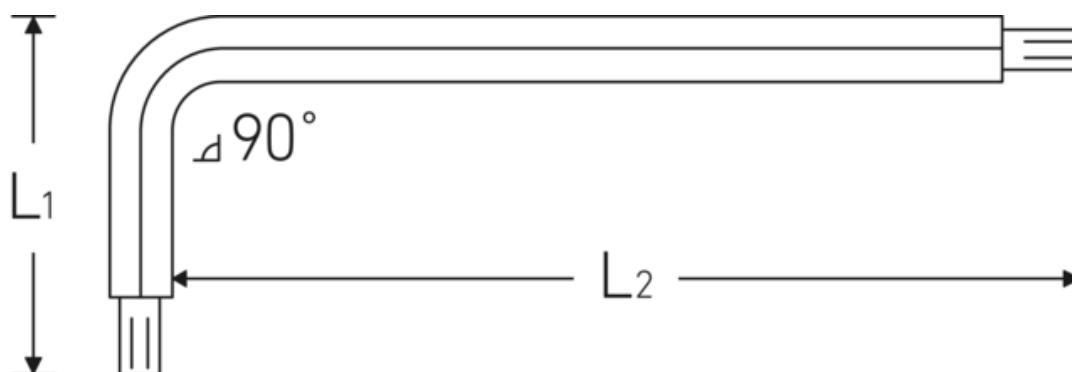

TORX® Kugelkopf- Winkelschraubendreher

10771

Art.-Nr. **43273030**
GTIN **4018754332724**
Modell **10771 T30 KUGELKOPF-
WINKELSCHRAUBENDREHER
TORX**

Bezeichnung. TORX® Kugelkopf-Winkelschraubendreher L.38mm x 191mm

Eigenschaften.

- lange Ausführung
- für Innen-TORX® Schrauben
- Kugelkopf am langen Schaftende
- Schwenkwinkel bis 25° zu jeder Seite
- Chrome Alloy Steel, vernickelt

Technische Zeichnung.

Technische Attribute.

Abtriebsprofil	TORX®
Größe Abtriebsprofil	T30
L1	38 mm
L2	191 mm

Logistikdaten.

Tiefe mm (IFS)	123
Breite mm (IFS)	28
Höhe mm (IFS)	6
WEEE/ElektroG	nicht ear-pflichtig

Länge (verpackt, mm)	123
Breite (verpackt, mm)	28
Höhe (verpackt, mm)	6
Volumen (verpackt, dm³)	0.020664 dm ³
Art.-Nr.	43273030
Gewicht (brutto, kg)	0,300
Gewicht PAP (kg)	0,000
Gewicht PVC (kg)	0,000
GTIN	4018754332724
Ursprungsland AWR	GERMANY
Ursprungsregion	Nordrhein-Westfalen
Zolltarifnr.	82041100
Packnorm	1
Gewicht (g)	30 g

Varianten.

Art.-Nr.	Modell-Nr. (ERP)	Bezeichnung	GTIN
43273009	10771 T9 KUGELKOPF- WINKELSCHRAUBENDREHER TORX	TORX® Kugelkopf- Winkelschraubendreher L.18mm x 67mm	4018754332663
43273010	10771 T10 KUGELKOPF- WINKELSCHRAUBENDREHER TORX	TORX® Kugelkopf- Winkelschraubendreher L.23mm x 121mm	4018754332670
43273015	10771 T15 KUGELKOPF- WINKELSCHRAUBENDREHER TORX	TORX® Kugelkopf- Winkelschraubendreher L.27mm x 136mm	4018754332687
43273020	10771 T20 KUGELKOPF- WINKELSCHRAUBENDREHER TORX	TORX® Kugelkopf- Winkelschraubendreher L.29mm x 148mm	4018754332694
43273025	10771 T25 KUGELKOPF- WINKELSCHRAUBENDREHER TORX	TORX® Kugelkopf- Winkelschraubendreher L.33mm x 163mm	4018754332700
43273027	10771 T27 KUGELKOPF- WINKELSCHRAUBENDREHER TORX	TORX® Kugelkopf- Winkelschraubendreher L.36mm x 176mm	4018754332717
43273030	10771 T30 KUGELKOPF- WINKELSCHRAUBENDREHER TORX	TORX® Kugelkopf- Winkelschraubendreher L.38mm x 191mm	4018754332724
43273040	10771 T40 KUGELKOPF- WINKELSCHRAUBENDREHER TORX	TORX® Kugelkopf- Winkelschraubendreher L.43mm x 210mm	4018754332731