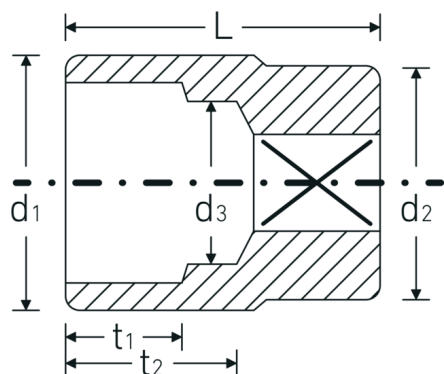

## Bocas de llave de vaso

55

Núm. art. **05010034**  
GTIN **4018754008803**  
Modelo **55 34**

**Designación.** 3/4 " Juego de bocas de llaves de vaso SW 34mm L.60mm

**Descripción.**

- DIN 3124/ISO 2725-1, ASME B 107.5 M
- AS-drive y acero de alto rendimiento HPQ® hasta tamaño máx. 38 mm, cromadas

## Ventajas.

Made in Germany: STAHLWILLE {190}Bocas de llave de vaso 34 mm Longitud 60 mm

AS-drive hexagonal, acero de alto rendimiento HPQ®, cromado

Forjado en estampa, endurecido y enfriado en baño de aceite

## Atributos técnicos.

Perfil de salida	AS-drive hexagonal
Accionamiento cuadrado interior (pulgadas)	3/4 "
d1	47 mm
d2	40 mm
d3	31 mm
DIN	DIN 3124 / ISO 2725-1, ASME B 107.5 M
Longitud mm (L)	60 mm
Anchura de los planos [mm]	34 mm
t1	24 mm
t2	34,4 mm

## Datos logísticos.

Profundidad mm (IFS)	60
Anchura mm (IFS)	47
Altura mm (IFS)	47
RAEE/Ley eléctrica	nicht ear-pflichtig
Longitud (empaquetada, mm)	100
Anchura (empaquetada, mm)	70
Altura en pulgadas	50
Volumen (envasado, dm3)	0.35 dm3
Núm. art.	05010034
Peso (bruto, kg)	0,730
Peso PAP (kg)	0,000
Peso PVC (kg)	0,007
GTIN	4018754008803
País de origen AWR	GERMANY
Región de origen	Nordrhein-Westfalen
Customs tariff no.	82042000
Norma de embalaje	2
Peso	363 g