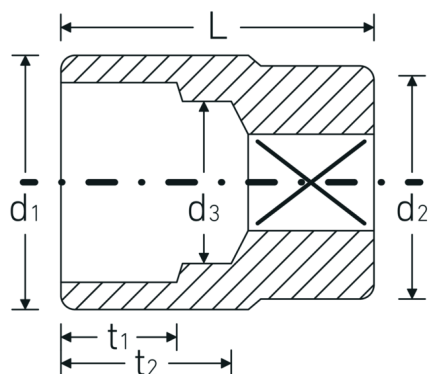

## Atributos técnicos.

Perfil de salida	Hexágono doble AS-drive
Accionamiento cuadrado interior (pulgadas)	1 "
d1	61 mm
d2	49 mm
d3	40 mm
DIN	DIN 3124 / ISO 2725-1
Longitud mm (L)	75 mm
Anchura de los planos [mm]	46 mm
t1	32 mm
t2	43,5 mm