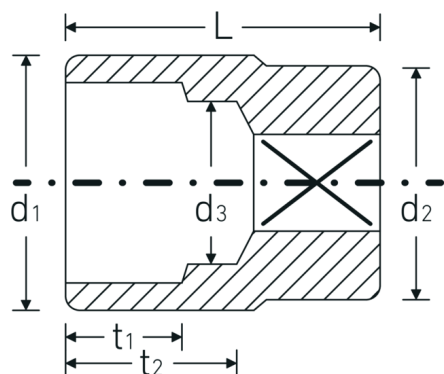

Bocas de llave de vaso

55

Núm. art. **05010041**
GTIN **4018754008841**
Modelo **55 41**

Designación.

3/4 " Juego de bocas de llaves de vaso SW 41mm L.67mm

Descripción.

- DIN 3124/ISO 2725-1, ASME B 107.5 M
- AS-drive y acero de alto rendimiento HPQ® hasta tamaño máx. 38 mm, cromadas

Dibujo técnico.

Atributos técnicos.

Perfil de salida	AS-drive hexagonal
Accionamiento cuadrado interior (pulgadas)	3/4 "
d1	55,5 mm
d2	40 mm
d3	33 mm
DIN	DIN 3124 / ISO 2725-1, ASME B 107.5 M
Longitud mm (L)	67 mm
Anchura de los planos [mm]	41 mm
t1	30 mm
t2	37,5 mm

Datos logísticos.

Profundidad mm (IFS)	67
Anchura mm (IFS)	56
Altura mm (IFS)	56
RAEE/Ley eléctrica	nicht ear-pflichtig
Longitud (empaquetada, mm)	120
Anchura (empaquetada, mm)	75
Altura en pulgadas	57
Volumen (envasado, dm3)	0.513 dm3
Núm. art.	05010041
Peso (bruto, kg)	1,030
Peso PAP (kg)	0,000
Peso PVC (kg)	0,007
GTIN	4018754008841
País de origen AWR	GERMANY
Región de origen	Nordrhein-Westfalen
Customs tariff no.	82042000
Norma de embalaje	2
Peso	510 g

Variantes.

Núm. art.	Model no. (ERP)	Designación	GTIN
05010019	55 19	3/4 " Juego de bocas de llaves de vaso SW 19mm L.50mm	4018754008667
05010021	55 21	3/4 " Juego de bocas de llaves de vaso SW 21mm L.50mm	4018754008681