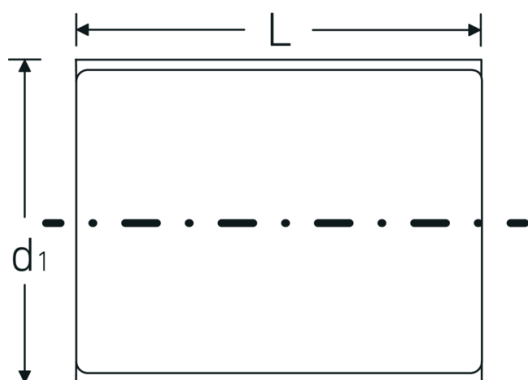

## Atributos técnicos.

Perfil de salida	doble hexágono AS-drive
Accionamiento cuadrado interior (pulgadas)	1/2 "
d1	31,2 mm
DIN	DIN EN 60900
Longitud mm (L)	56 mm
Anchura de los planos [mm]	19 mm