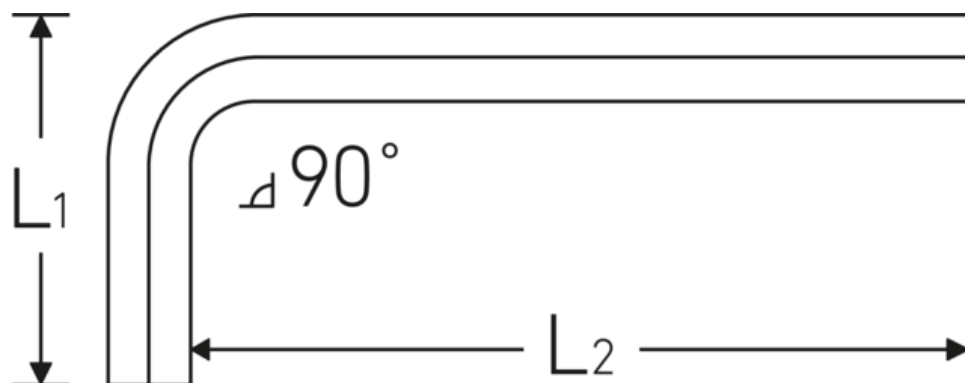

Sechskant-Winkelschraubendreher

10760

Art.-Nr. **43153006**
 GTIN **4018754332144**
 Modell **10760 6**
WINKELSCHRAUBENDREHER
SECHSKANT

Bezeichnung. Sechskant-Winkelschraubendreher Abtriebssechskant 6mm L.38mm x 96mm

Eigenschaften.

- für **metrische** Innensechskantschrauben
- Chrome Alloy Steel, vernickelt (0,9 mm brüniert)
- DIN ISO 2936

Technische Zeichnung.

Technische Attribute.

Abtriebsprofil	Sechskant
Abtriebssechskant außen (mm)	6 mm
DIN	DIN ISO 2936
L1	38 mm
L2	96 mm

Logistikdaten.

Tiefe mm (IFS)	93
Breite mm (IFS)	37
Höhe mm (IFS)	7
WEEE/ElektroG	nicht ear-pflichtig
Länge (verpackt, mm)	120
Breite (verpackt, mm)	60

Höhe (verpackt, mm)	22
Volumen (verpackt, dm³)	0.1584 dm ³
Art.-Nr.	43153006
Gewicht (brutto, kg)	0,280
Gewicht PAP (kg)	0,000
Gewicht PVC (kg)	0,000
GTIN	4018754332144
Ursprungsland AWR	GERMANY
Ursprungsregion	Nordrhein-Westfalen
Zolltarifnr.	82054000
Packnorm	10
Gewicht (g)	30 g