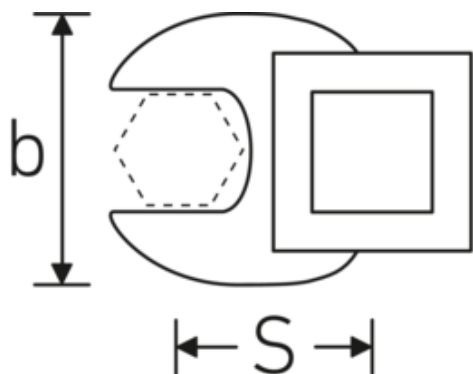

Crowfoot-Schlüssel, zöllig

540a

Art.-Nr. 02500065
GTIN 4018754004799
Modell 540 A 1 9/16

Bezeichnung. 3/8 " Crowfoot-Schlüssel SW 1 9/16" L.59,5mm

Eigenschaften. • Chrome Alloy Steel, verchromt

Technische Zeichnung.

Technische Attribute.

a	8 mm
Antriebsvierkant innen (Zoll)	3/8 "
Breite mm (b)	68 mm
Länge mm (L)	59,5 mm
S	35,7 mm
Schlüsselweite [Zoll]	1 9/16 "

Logistikdaten.

Tiefe mm (IFS)	60
Breite mm (IFS)	67
Höhe mm (IFS)	18
WEEE/ElektroG	nicht ear-pflichtig
Länge (verpackt, mm)	60
Breite (verpackt, mm)	67
Höhe (verpackt, mm)	18