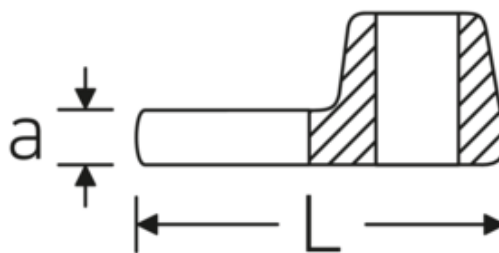

Crowfoot-Schlüssel, zöllig

540a

Art.-Nr. 02500065
GTIN 4018754004799
Modell 540 A 1 9/16

Bezeichnung. 3/8 " Crowfoot-Schlüssel SW 1 9/16" L.59,5mm

Eigenschaften. • Chrome Alloy Steel, verchromt

Technische Zeichnung.

Technische Attribute.

a	8 mm
Antriebsvierkant innen (Zoll)	3/8 "
Breite mm (b)	68 mm
Länge mm (L)	59,5 mm
S	35,7 mm
Schlüsselweite [Zoll]	1 9/16 "

Logistikdaten.

Tiefe mm (IFS)	60
Breite mm (IFS)	67
Höhe mm (IFS)	18
WEEE/ElektroG	nicht ear-pflichtig
Länge (verpackt, mm)	60
Breite (verpackt, mm)	67
Höhe (verpackt, mm)	18