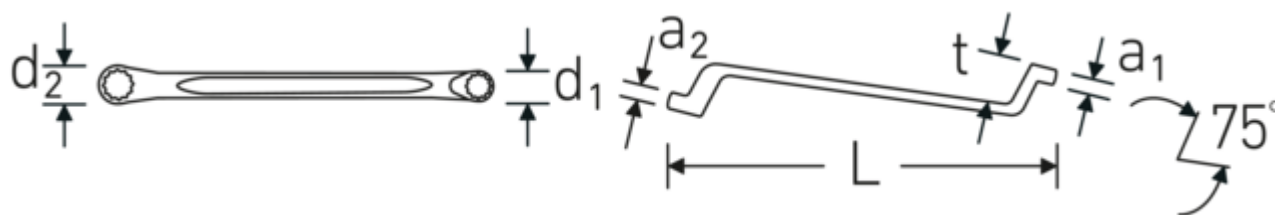

Descripción.

StahlwilleSTABIL®

- muy acodadas
- DIN 838/ISO 10104
- Chrome-Alloy-Steel, cromadas

Ventajas.

muy acodada

Tecnologías y prestaciones.

Anti-Slip-Drive

El perfil especial AS-Drive permite la transmisión de fuerzas elevadas a las superficies planas de los tornillos sin dañarlos. Esto también evita que la cabeza del tornillo se desgarre.

Anillos de pared delgada

El fino diámetro de las paredes de nuestros anillos facilita el trabajo en espacios reducidos. Los lados del anillo son más altos que las tuercas estándar, lo que evita que se atasquen.

Dibujo técnico.

Atributos técnicos.

a1	14 mm
a2	14 mm
Perfil de salida	Hexágono doble AS-drive
d1	32,1 mm
d2	34,7 mm
Longitud mm (L)	330 mm
Surface	cromado
Anchura de los planos 1 [mm]	22 mm
Ring position	75 °
Anchura de los planos 2 [mm]	24 mm
t	34 mm

Datos logísticos.

Profundidad mm (IFS)	340
Anchura mm (IFS)	40
Altura mm (IFS)	35
RAEE/Ley eléctrica	nicht ear-pflichtig
Longitud (empaquetada, mm)	360
Anchura (empaquetada, mm)	95
Altura en pulgadas	37
Volumen (envasado, dm3)	1.2654 dm3
Núm. art.	41042224
Peso (bruto, kg)	1,930
Peso PAP (kg)	0,000
Peso PVC (kg)	0,016
GTIN	4018754021055
País de origen AWR	GERMANY
Región de origen	Nordrhein-Westfalen
Customs tariff no.	82041100
Norma de embalaje	5
Peso	368 g