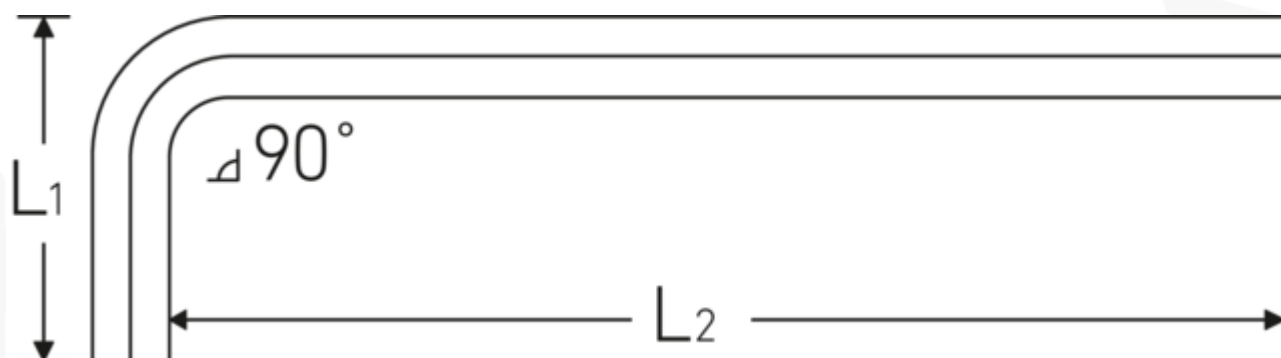

### Bezeichnung.

Sechskant-Winkelschraubendreher Abtriebssechskant 19mm L.70mm x 360mm

### Eigenschaften.

- extra lange Ausführung
- für **metrische** Innensechskantschrauben
- Chrome Alloy Steel, vernickelt
- DIN ISO 2936

## Technische Attribute.

Abtriebssechskant außen (mm)	19 mm
DIN	DIN ISO 2936
Inhalt	436466
L1	70 mm
L2	360 mm

## Logistikdaten.

Tiefe mm (IFS)	374
Breite mm (IFS)	85
Höhe mm (IFS)	21
WEEE/ElektroG	nicht ear-pflichtig
Länge (verpackt, mm)	600
Breite (verpackt, mm)	150
Höhe (verpackt, mm)	22
Volumen (verpackt, dm3)	1.98 dm3
Art.-Nr.	43213019
Gewicht (brutto, kg)	5,212
Gewicht PAP (kg)	0,000
Gewicht PVC (kg)	0,018
GTIN	4018754332540
Ursprungsland AWR	GERMANY
Ursprungsregion	Nordrhein-Westfalen
Zolltarifnr.	82054000
Packnorm	5
Gewicht (g)	1048 g