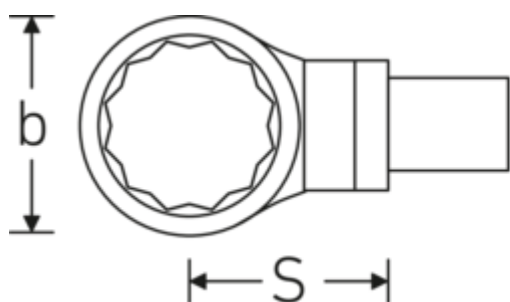

## Ring-Einsteckwerkzeuge

732/100

Art.-Nr. 58221024  
GTIN 4018754238750  
Modell 732/100 SW 24

### Bezeichnung.

Ring-Einsteckwerkzeug SW 24mm Wkz.Aufn.22 x 28

### Eigenschaften.

- Doppelsechskant mit AS-Drive-Profil
- für Drehmomentschlüssel mit Vierkantaufnahme
- Verchromung über Nickel, dauerhaft und abplatzsicher
- im Gesenk geschmiedet, gehärtet und im Ölbad abgekühlt
- stark belastbar, außergewöhnlich langlebig

### Technische Attribute.

Breite mm (b)	43 mm
Größe Wkz.-Aufnahme [Innenvierkant]	22 x 28 mm
Höhe mm (h)	15 mm
S	55 mm
Schlüsselweite [mm]	24 mm