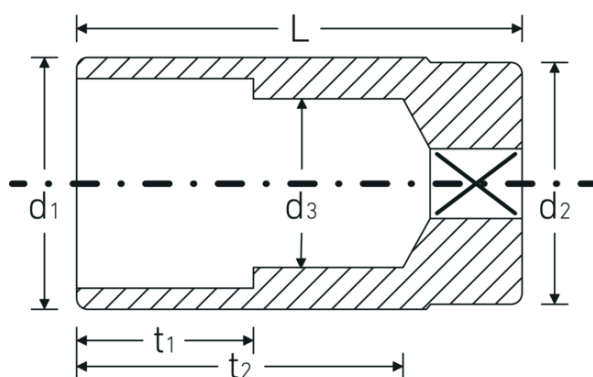

Bocas de llave de vaso

46a

Núm. art. **02420048**
GTIN **4018754127047**
Modelo **46 A 1**

Designación. 3/8 " Juego de bocas de llaves de vaso SW 1" L.65mm

Descripción.

- largas
- ASME B 107.1, Fed. Spec. GGG-W-641, SAE AS 954-E
- HPQ®-Acero de altas características, cromadas

Dibujo técnico.

Atributos técnicos.

Perfil de salida	Hexágono doble AS-drive
Accionamiento cuadrado interior (pulgadas)	3/8 "
d1	33 mm
d2	31 mm
d3	24,2 mm
Longitud mm (L)	65 mm
Anchura de los planos [pulgadas]	1 "
t1	30 mm
t2	50,2 mm

Datos logísticos.

Profundidad mm (IFS)	66
Anchura mm (IFS)	34
Altura mm (IFS)	34
RAEE/Ley eléctrica	nicht ear-pflichtig
Longitud (empaquetada, mm)	140
Anchura (empaquetada, mm)	105
Altura en pulgadas	37
Volumen (envasado, dm3)	0.5439 dm3
Núm. art.	02420048
Peso (bruto, kg)	0,925
Peso PAP (kg)	0,000
Peso PVC (kg)	0,006
GTIN	4018754127047
País de origen AWR	GERMANY
Región de origen	Nordrhein-Westfalen
Customs tariff no.	82042000
Norma de embalaje	5
Peso	205 g

Variantes.

Núm. art.	Model no. (ERP)	Designación	GTIN
02420016	46 A 1/4	3/8 " Juego de bocas de llaves de vaso SW 1/4" L.54mm	4018754127009
02420020	46 A 5/16	3/8 " Juego de bocas de llaves de vaso SW 5/16" L.54mm	4018754127016