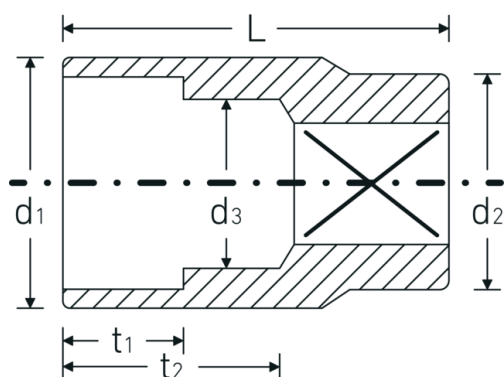

Bocas de llave de vaso

45

Núm. art. **02010022**
GTIN **4018754002054**
Modelo **45 22**

Designación. 3/8 " Juego de bocas de llaves de vaso SW 22mm L.35mm

Descripción.

- DIN 3124/ISO 2725-1, ASME B 107.5M, DIN EN 3709
- HPQ®-Acero de alta características, cromadas

Dibujo técnico.

Atributos técnicos.

Perfil de salida	Hexágono doble AS-drive
Accionamiento cuadrado interior (pulgadas)	3/8 "
d1	28,7 mm
d2	21 mm
d3	21 mm
DIN	DIN 3124 / ISO 2725-1, ASME B 107.5M, DIN EN 3709
Longitud mm (L)	35 mm
Anchura de los planos [mm]	22 mm
t1	17 mm
t2	21,2 mm

Datos logísticos.

Profundidad mm (IFS)	29
Anchura mm (IFS)	30
Altura mm (IFS)	30
RAEE/Ley eléctrica	nicht ear-pflichtig
Longitud (empaquetada, mm)	151
Anchura (empaquetada, mm)	31
Altura en pulgadas	30
Volumen (envasado, dm3)	0.14043 dm3
Núm. art.	02010022
Peso (bruto, kg)	0,355
Peso PAP (kg)	0,000
Peso PVC (kg)	0,005
GTIN	4018754002054
País de origen AWR	GERMANY
Región de origen	Nordrhein-Westfalen
Customs tariff no.	82042000
Norma de embalaje	5
Peso	61 g

Variantes.

Núm. art.	Model no. (ERP)	Designación	GTIN
02010007	45 7	3/8 " Juego de bocas de llaves de vaso SW 7mm L.24mm	4018754001903
02010008	45 8	3/8 " Juego de bocas de llaves de vaso SW 8mm L.25mm	4018754001910