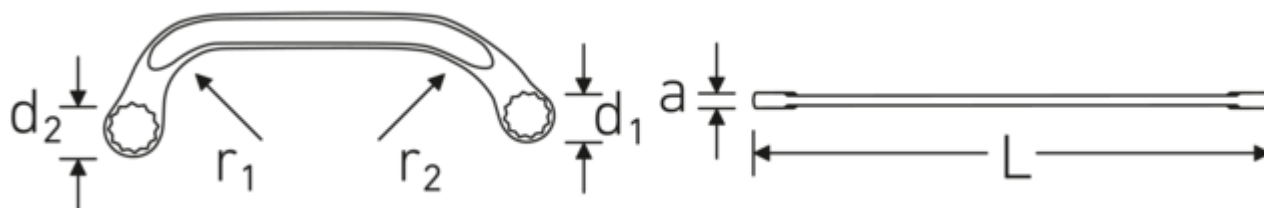

Llaves de dos bocas en estrella STARTER

STARTER 27

Núm. art. **41091113**
GTIN **4018754022045**
Modelo **STARTER 27 11 x 13**

Designación. Llave de doble anillo STARTER SW 11 x 13 mm L.150mm

Descripción.

- ISO 3318
- Chrome-Alloy-Steel, cromadas

Ventajas.

ISO 3318

Tecnologías y prestaciones.

Anti-Slip-Drive

El perfil especial AS-Drive permite la transmisión de fuerzas elevadas a las superficies planas de los tornillos sin dañarlos. Esto también evita que la cabeza del tornillo se desgarre.

Anillos de pared delgada

El fino diámetro de las paredes de nuestros anillos facilita el trabajo en espacios reducidos. Los lados del anillo son más altos que las tuercas estándar, lo que evita que se atasquen.

Dibujo técnico.

Atributos técnicos.

a	6,5 mm
Perfil de salida	Hexágono doble AS-drive
d1	16,5 mm
d2	19,5 mm
Longitud mm (L)	150 mm
Surface	cromado
r1	35 mm
r2	60 mm
Anchura de los planos 1 [mm]	11 mm
Anchura de los planos 2 [mm]	13 mm