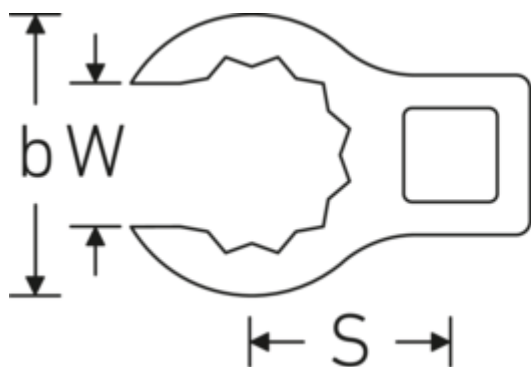

## Crowning-Schlüssel, zöllig

440a

Art.-Nr. 02490038

GTIN 4018754004553

Modell 440 A 11/16

### Bezeichnung.

3/8 " Crowring-Schlüssel SW 11/16" L.39,2mm

### Eigenschaften.

- Doppelsechskant mit AS-Drive-Profil
- Chrome Alloy Steel, verchromt
- 3/8" für Volvo Flugmotor, Typ „JAS“

### Technische Attribute.

a	17,5 mm
Antriebsvierkant innen (Zoll)	3/8 "
Breite mm (b)	27,3 mm
Länge mm (L)	39,2 mm
S	20,5 mm
Schlüsselweite [Zoll]	11/16 "