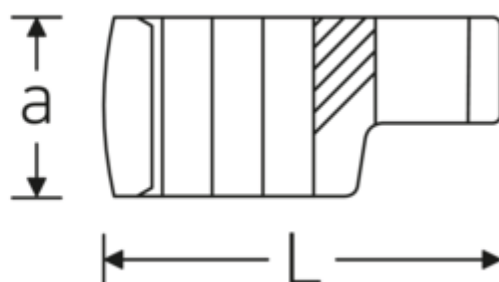

## Crowning-Schlüssel, zöllig

440a

Art.-Nr. 02490038

GTIN 4018754004553

Modell 440 A 11/16

### Bezeichnung.

3/8 " Crowring-Schlüssel SW 11/16" L.39,2mm

### Eigenschaften.

- Doppelsechskant mit AS-Drive-Profil
- Chrome Alloy Steel, verchromt
- 3/8" für Volvo Flugmotor, Typ „JAS“

### Technische Attribute.

a	17,5 mm
Antriebsvierkant innen (Zoll)	3/8 "
Breite mm (b)	27,3 mm
Länge mm (L)	39,2 mm
S	20,5 mm
Schlüsselweite [Zoll]	11/16 "