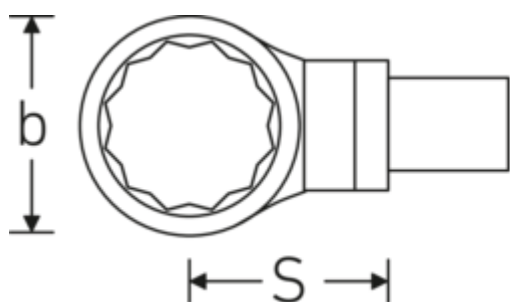

Ring-Einsteckwerkzeuge

732/100

Art.-Nr. **58221034**
GTIN **4018754238798**
Modell **732/100 SW 34**

Bezeichnung.

Ring-Einsteckwerkzeug SW 34mm Wkz.Aufn.22 x 28

Eigenschaften.

- Doppelsechskant mit AS-Drive-Profil
- für Drehmomentschlüssel mit Vierkantaufnahme
- Verchromung über Nickel, dauerhaft und abplatzsicher
- im Gesenk geschmiedet, gehärtet und im Ölbad abgekühlt
- stark belastbar, außergewöhnlich langlebig

Technische Zeichnung.

Technische Attribute.

Breite mm (b)	52 mm
Größe Wkz.-Aufnahme [Innenvierkant]	22 x 28 mm
Höhe mm (h)	17 mm
S	55 mm
Schlüsselweite [mm]	34 mm

Logistikdaten.

Tiefe mm (IFS)	122
Breite mm (IFS)	51
Höhe mm (IFS)	32
WEEE/ElektroG	nicht ear-pflichtig
Länge (verpackt, mm)	135
Breite (verpackt, mm)	52

Höhe (verpackt, mm)	33
Volumen (verpackt, dm³)	0.23166 dm ³
Art.-Nr.	58221034
Gewicht (brutto, kg)	0,629
Gewicht PAP (kg)	0,000
Gewicht PVC (kg)	0,005
GTIN	4018754238798
Ursprungsland AWR	GERMANY
Ursprungsregion	Nordrhein-Westfalen
Zolltarifnr.	82041100
Packnorm	1
Gewicht (g)	627 g