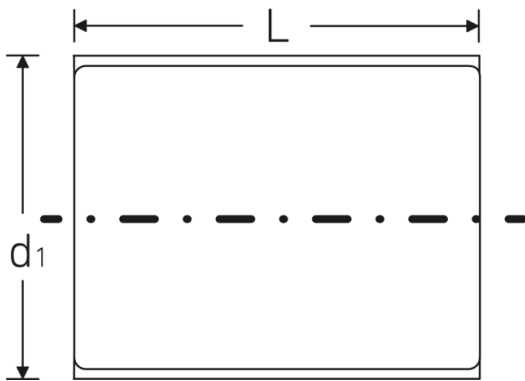

### Bezeichnung.

3/8 " VDE-Steckschlüsseinsatz SW 10mm L.45mm

## Technische Attribute.

Abtriebsprofil	Doppelsechskant AS-Drive
Antriebsvierkant innen (Zoll)	3/8 "
d1	19,3 mm
DIN	DIN EN 60900
Länge mm (L)	45 mm
Schlüsselweite [mm]	10 mm