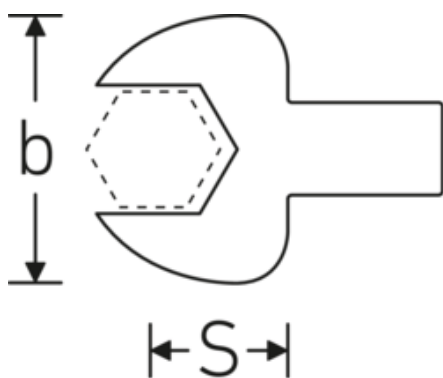

Maul-Einsteckwerkzeuge

731/40

Art.-Nr. **58214025**

GTIN **4018754142170**

Modell **731/40 25**

Bezeichnung.

Maul-Einsteckwerkzeug SW 25mm Wkz.Aufn.14 x 18

Eigenschaften.

- für Drehmomentschlüssel mit Vierkantaufnahme
- Verchromung über Nickel, dauerhaft und abplatzsicher
- im Gesenk geschmiedet, gehärtet und im Ölbad abgekühlt
- stark belastbar, außergewöhnlich langlebig

Technische Zeichnung.

Technische Attribute.

Breite mm (b)	53 mm
Größe Wkz.-Aufnahme [Innenvierkant]	14 x 18 mm
Höhe mm (h)	12 mm
S	25 mm
Schlüsselweite [mm]	25 mm

Logistikdaten.

Tiefe mm (IFS)	61
Breite mm (IFS)	53
Höhe mm (IFS)	23
WEEE/ElektroG	nicht ear-pflichtig
Länge (verpackt, mm)	65

Breite (verpackt, mm)	58
Höhe (verpackt, mm)	28
Volumen (verpackt, dm³)	0.10556 dm ³
Art.-Nr.	58214025
Gewicht (brutto, kg)	0,170
Gewicht PAP (kg)	0,000
Gewicht PVC (kg)	0,002
GTIN	4018754142170
Ursprungsland AWR	GERMANY
Ursprungsregion	Nordrhein-Westfalen
Zolltarifnr.	82041100
Packnorm	1
Gewicht (g)	170 g