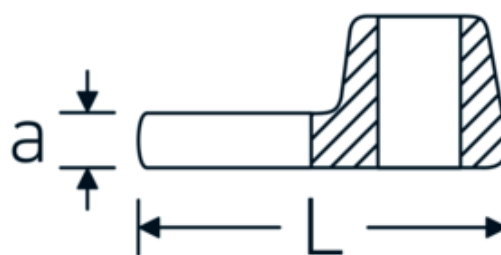

Llaves de boca tipo CROW-FOOT

540a

Núm. art. **02500044**
GTIN **4018754004690**
Modelo **540 A 7/8**

Designación. 3/8 " Llave de vaso Crowfoot SW 7/8" L.44,5mm

Descripción.

- Chrome-Alloy-Steel, cromadas
- ¡atención! Valores de regulación modificados en la llave dinamométrica

Dibujo técnico.

Atributos técnicos.

a	6,3 mm
Accionamiento cuadrado interior (pulgadas)	3/8 "
Anchura mm (b)	41 mm
Longitud mm (L)	44,5 mm
S	25,8 mm

Datos logísticos.

Profundidad mm (IFS)	45
Anchura mm (IFS)	40
Altura mm (IFS)	18
RAEE/Ley eléctrica	nicht ear-pflichtig
Longitud (empaquetada, mm)	45
Anchura (empaquetada, mm)	40
Altura en pulgadas	18

Variantes.

Núm. art.	Model no. (ERP)	Designación	GTIN
01500024	540 A 3/8	1/4 " Llave de vaso Crowfoot SW 3/8" L.25,5mm	4018754173839
02500028	540 A 7/16	3/8 " Llave de vaso Crowfoot SW 7/16" L.32mm	4018754004621
02500032	540 A 1/2	3/8 " Llave de vaso Crowfoot SW 1/2" L.34,3mm	4018754004638
02500034	540 A 9/16	3/8 " Llave de vaso Crowfoot SW 9/16" L.37,7mm	4018754004645
02500036	540 A 5/8	3/8 " Llave de vaso Crowfoot SW 5/8" L.37,7mm	4018754004652
02500038	540 A 11/16	3/8 " Llave de vaso Crowfoot SW 11/16" L.42,5mm	4018754004669
02500040	540 A 3/4	3/8 " Llave de vaso Crowfoot SW 3/4" L.42,5mm	4018754004676
02500042	540 A 13/16	3/8 " Llave de vaso Crowfoot SW 13/16" L.42,3mm	4018754004683
02500044	540 A 7/8	3/8 " Llave de vaso Crowfoot SW 7/8" L.44,5mm	4018754004690
02500048	540 A 1	3/8 " Llave de vaso Crowfoot SW 1" L.47mm	4018754004706
02500050	540 A 1 1/16	3/8 " Llave de vaso Crowfoot SW 1 1/16" L.47mm	4018754004713
02500052	540 A 1 1/8	3/8 " Llave de vaso Crowfoot SW 1 1/8" L.50mm	4018754004720
02500054	540 A 1 3/16	3/8 " Llave de vaso Crowfoot SW 1 3/16" L.50mm	4018754004737
02500056	540 A 1 1/4	3/8 " Llave de vaso Crowfoot SW 1 1/4" L.53mm	4018754004744