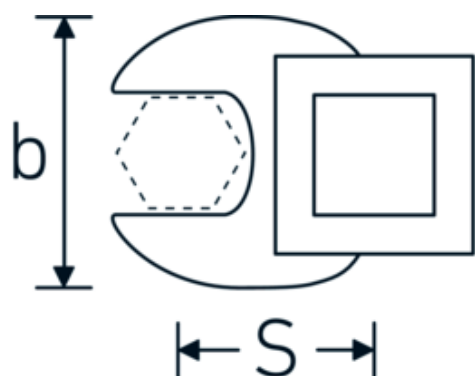

Llaves de boca tipo CROW-FOOT

540a

Núm. art. **02500044**
GTIN **4018754004690**
Modelo **540 A 7/8**

Designación. 3/8 " Llave de vaso Crowfoot SW 7/8" L.44,5mm

Descripción.

- Chrome-Alloy-Steel, cromadas
- ¡atención! Valores de regulación modificados en la llave dinamométrica

Dibujo técnico.

Atributos técnicos.

a	6,3 mm
Accionamiento cuadrado interior (pulgadas)	3/8 "
Anchura mm (b)	41 mm
Longitud mm (L)	44,5 mm
S	25,8 mm

Datos logísticos.

Profundidad mm (IFS)	45
Anchura mm (IFS)	40
Altura mm (IFS)	18
RAEE/Ley eléctrica	nicht ear-pflichtig
Longitud (empaquetada, mm)	45
Anchura (empaquetada, mm)	40
Altura en pulgadas	18

Variantes.

Núm. art.	Model no. (ERP)	Designación	GTIN
01500024	540 A 3/8	1/4 " Llave de vaso Crowfoot SW 3/8" L.25,5mm	4018754173839
02500028	540 A 7/16	3/8 " Llave de vaso Crowfoot SW 7/16" L.32mm	4018754004621
02500032	540 A 1/2	3/8 " Llave de vaso Crowfoot SW 1/2" L.34,3mm	4018754004638
02500034	540 A 9/16	3/8 " Llave de vaso Crowfoot SW 9/16" L.37,7mm	4018754004645
02500036	540 A 5/8	3/8 " Llave de vaso Crowfoot SW 5/8" L.37,7mm	4018754004652
02500038	540 A 11/16	3/8 " Llave de vaso Crowfoot SW 11/16" L.42,5mm	4018754004669
02500040	540 A 3/4	3/8 " Llave de vaso Crowfoot SW 3/4" L.42,5mm	4018754004676
02500042	540 A 13/16	3/8 " Llave de vaso Crowfoot SW 13/16" L.42,3mm	4018754004683
02500044	540 A 7/8	3/8 " Llave de vaso Crowfoot SW 7/8" L.44,5mm	4018754004690
02500048	540 A 1	3/8 " Llave de vaso Crowfoot SW 1" L.47mm	4018754004706
02500050	540 A 1 1/16	3/8 " Llave de vaso Crowfoot SW 1 1/16" L.47mm	4018754004713
02500052	540 A 1 1/8	3/8 " Llave de vaso Crowfoot SW 1 1/8" L.50mm	4018754004720
02500054	540 A 1 3/16	3/8 " Llave de vaso Crowfoot SW 1 3/16" L.50mm	4018754004737
02500056	540 A 1 1/4	3/8 " Llave de vaso Crowfoot SW 1 1/4" L.53mm	4018754004744