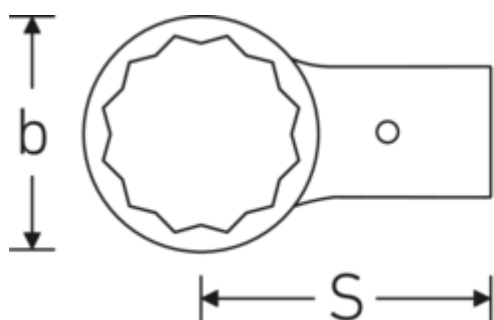

### Bezeichnung.

Ring-Aufsteckwerkzeug SW 32mm Wkz.Aufn.24,5 x 28

### Technische Attribute.

Breite mm (b)	49 mm
Gr. Wkz.-Aufnahme Außenvierkant	24,5 x 28 mm
Höhe mm (h)	16 mm
S	95 mm
Schlüsselweite [mm]	32 mm