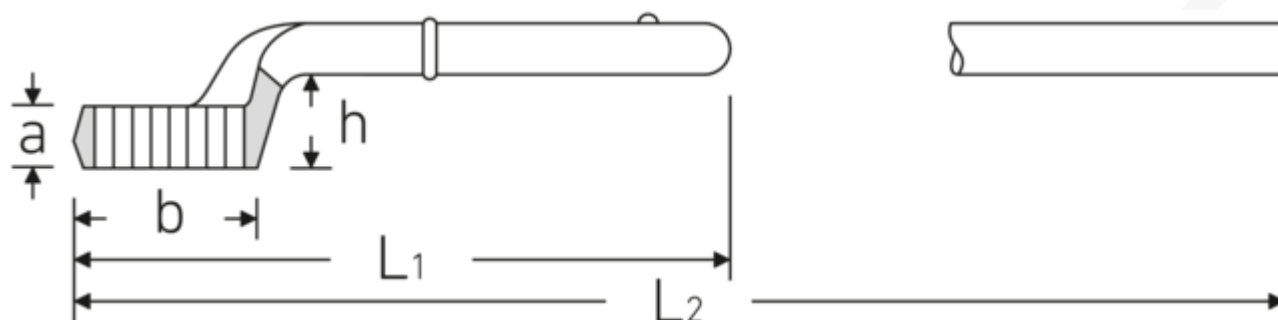

### Bezeichnung.

Zugringschlüssel SW 38mm L.250mm

### Eigenschaften.

- mit Doppelsechskant
- ohne Handgriff
- L<sub>2</sub> = Länge mit Handgriff Nr. 5 1/2
- Chrome Alloy Steel, verchromt

### Technische Attribute.

a	21 mm
Breite mm (b)	56 mm
für Modell	2
Höhe mm (h)	37,5 mm
L1	250 mm
L2	740 mm