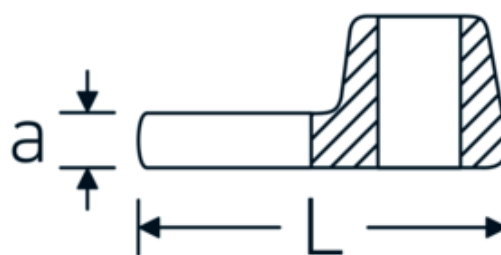

Llaves de boca tipo CROW-FOOT

540a

Núm. art. **02500042**
GTIN **4018754004683**
Modelo **540 A 13/16**

Designación. 3/8 " Llave de vaso Crowfoot SW 13/16" L.42,3mm

Descripción.

- Chrome-Alloy-Steel, cromadas
- ¡atención! Valores de regulación modificados en la llave dinamométrica

Dibujo técnico.

Atributos técnicos.

a	6,3 mm
Accionamiento cuadrado interior (pulgadas)	3/8 "
Anchura mm (b)	38 mm
Longitud mm (L)	42,3 mm
S	24 mm

Datos logísticos.

Profundidad mm (IFS)	42
Anchura mm (IFS)	38
Altura mm (IFS)	18
RAEE/Ley eléctrica	nicht ear-pflichtig
Longitud (empaquetada, mm)	42
Anchura (empaquetada, mm)	38
Altura en pulgadas	18

País de origen AWR GERMANY

Región de origen Nordrhein-Westfalen

Customs tariff no. 82042000

Norma de embalaje 1

Peso 59 g

Variantes.

Núm. art.	Model no. (ERP)	Designación	GTIN
01500024	540 A 3/8	1/4 " Llave de vaso Crowfoot SW 3/8" L.25,5mm	4018754173839
02500028	540 A 7/16	3/8 " Llave de vaso Crowfoot SW 7/16" L.32mm	4018754004621
02500032	540 A 1/2	3/8 " Llave de vaso Crowfoot SW 1/2" L.34,3mm	4018754004638
02500034	540 A 9/16	3/8 " Llave de vaso Crowfoot SW 9/16" L.37,7mm	4018754004645
02500036	540 A 5/8	3/8 " Llave de vaso Crowfoot SW 5/8" L.37,7mm	4018754004652
02500038	540 A 11/16	3/8 " Llave de vaso Crowfoot SW 11/16" L.42,5mm	4018754004669
02500040	540 A 3/4	3/8 " Llave de vaso Crowfoot SW 3/4" L.42,5mm	4018754004676
02500042	540 A 13/16	3/8 " Llave de vaso Crowfoot SW 13/16" L.42,3mm	4018754004683
02500044	540 A 7/8	3/8 " Llave de vaso Crowfoot SW 7/8" L.44,5mm	4018754004690
02500048	540 A 1	3/8 " Llave de vaso Crowfoot SW 1" L.47mm	4018754004706
02500050	540 A 1 1/16	3/8 " Llave de vaso Crowfoot SW 1 1/16" L.47mm	4018754004713
02500052	540 A 1 1/8	3/8 " Llave de vaso Crowfoot SW 1 1/8" L.50mm	4018754004720
02500054	540 A 1 3/16	3/8 " Llave de vaso Crowfoot SW 1 3/16" L.50mm	4018754004737
02500056	540 A 1 1/4	3/8 " Llave de vaso Crowfoot SW 1 1/4" L.53mm	4018754004744