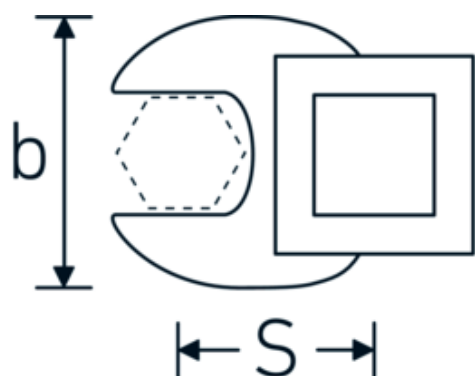

Llaves de boca tipo CROW-FOOT

540a

Núm. art. **02500042**
GTIN **4018754004683**
Modelo **540 A 13/16**

Designación. 3/8 " Llave de vaso Crowfoot SW 13/16" L.42,3mm

Descripción.

- Chrome-Alloy-Steel, cromadas
- ¡atención! Valores de regulación modificados en la llave dinamométrica

Dibujo técnico.

Atributos técnicos.

a	6,3 mm
Accionamiento cuadrado interior (pulgadas)	3/8 "
Anchura mm (b)	38 mm
Longitud mm (L)	42,3 mm
S	24 mm

Datos logísticos.

Profundidad mm (IFS)	42
Anchura mm (IFS)	38
Altura mm (IFS)	18
RAEE/Ley eléctrica	nicht ear-pflichtig
Longitud (empaquetada, mm)	42
Anchura (empaquetada, mm)	38
Altura en pulgadas	18

País de origen AWR GERMANY

Región de origen Nordrhein-Westfalen

Customs tariff no. 82042000

Norma de embalaje 1

Peso 59 g

Variantes.

Núm. art.	Model no. (ERP)	Designación	GTIN
01500024	540 A 3/8	1/4 " Llave de vaso Crowfoot SW 3/8" L.25,5mm	4018754173839
02500028	540 A 7/16	3/8 " Llave de vaso Crowfoot SW 7/16" L.32mm	4018754004621
02500032	540 A 1/2	3/8 " Llave de vaso Crowfoot SW 1/2" L.34,3mm	4018754004638
02500034	540 A 9/16	3/8 " Llave de vaso Crowfoot SW 9/16" L.37,7mm	4018754004645
02500036	540 A 5/8	3/8 " Llave de vaso Crowfoot SW 5/8" L.37,7mm	4018754004652
02500038	540 A 11/16	3/8 " Llave de vaso Crowfoot SW 11/16" L.42,5mm	4018754004669
02500040	540 A 3/4	3/8 " Llave de vaso Crowfoot SW 3/4" L.42,5mm	4018754004676
02500042	540 A 13/16	3/8 " Llave de vaso Crowfoot SW 13/16" L.42,3mm	4018754004683
02500044	540 A 7/8	3/8 " Llave de vaso Crowfoot SW 7/8" L.44,5mm	4018754004690
02500048	540 A 1	3/8 " Llave de vaso Crowfoot SW 1" L.47mm	4018754004706
02500050	540 A 1 1/16	3/8 " Llave de vaso Crowfoot SW 1 1/16" L.47mm	4018754004713
02500052	540 A 1 1/8	3/8 " Llave de vaso Crowfoot SW 1 1/8" L.50mm	4018754004720
02500054	540 A 1 3/16	3/8 " Llave de vaso Crowfoot SW 1 3/16" L.50mm	4018754004737
02500056	540 A 1 1/4	3/8 " Llave de vaso Crowfoot SW 1 1/4" L.53mm	4018754004744