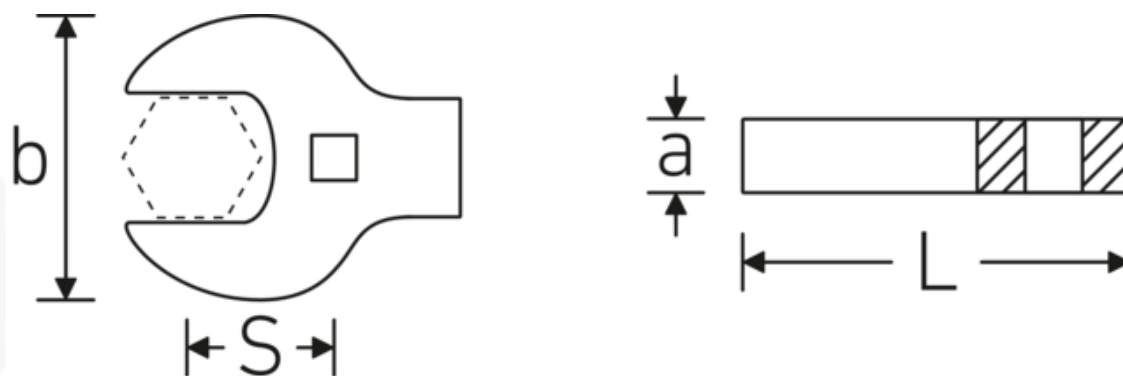

## Crowfoot-Schlüssel heavy-duty, zöllig

540a HD

Art.-Nr. 03501069  
GTIN 4018754198177  
Modell 540A HD SW1.13/16

### Bezeichnung.

1/2 " Crowfoot-Schlüssel heavy-duty SW 1 13/16" L.85mm

### Eigenschaften.

- für besonders hohe Belastungen, z. B. Edelstahlverschraubungen
- vollständige Nutzung des Schlüsselmauls in Kombination mit Standardknarren oder Drehmomentschlüssel mit festem Vierkant
- verchromt

## Technische Attribute.

<b>a</b>	16 mm
<b>Antriebsvierkant innen (Zoll)</b>	1/2 "
<b>Breite mm (b)</b>	84 mm
<b>Länge mm (L)</b>	85 mm
<b>S</b>	49,6 mm
<b>Schlüsselweite [Zoll]</b>	1 13/16 "