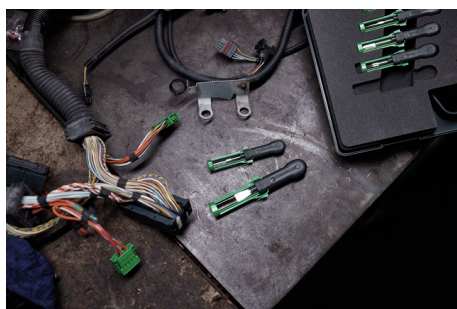

Juego de herramientas KABELEX®

1560

Núm. art. 96747201
GTIN 4018754261741
Modelo 1560 KN

Designación. Set de herramientas KABELEX® 10 pzs.

Descripción.

- para conectores redondos (incl. ABS)

Contiene 10 piezas:

- 1 herramienta de expulsión N.º 1501: para contacto de Ø 1,5 mm
- 1 herramienta de expulsión N.º 1502: herramienta de expulsión para contacto de Ø 3,5 mm
- 1 herramienta de expulsión N.º 1503: herramienta de expulsión para contacto de Ø 4,0 mm
- 2 casquillos de desmontaje N.º 1511: para contacto de Ø 1,5 mm (1 pieza montada)
- 2 casquillos de desmontaje N.º 1512: casquillos de desmontaje para contacto de Ø 3,5 mm (1 pieza montada)
- 2 casquillos de desmontaje N.º 1513: casquillos de desmontaje para contacto de Ø 4,0 mm (1 pieza montada)
- 1 casquillo de montaje (ABS) N.º 1523

Destacados de productos.

Especiales.

La gama KABELEX® STAHLWILLE. Más de 30 herramientas diferentes para soltar de manera rápida y segura las conexiones de cables, sin necesidad de cortar. Así se ahorra tiempo y dinero. Disponibles por separado, combinadas de forma personalizada o a modo de juego especial para determinados modelos de vehículo.

Especialistas.

Wydajność w miejscu pracy - gdy optaca się być konkurencyjnym, bezpieczne i szybkie usuwanie kabli w pojazdach daje tę przewagę. Dlatego STAHLWILLE oferuje ponad 30 różnych narzędzi do usuwania kabli w samochodach. Cienkie, ale bardzo sprężyste ostrza są wykonane ze stali chromowo-stopowej i specjalnej stali sprężynowej.