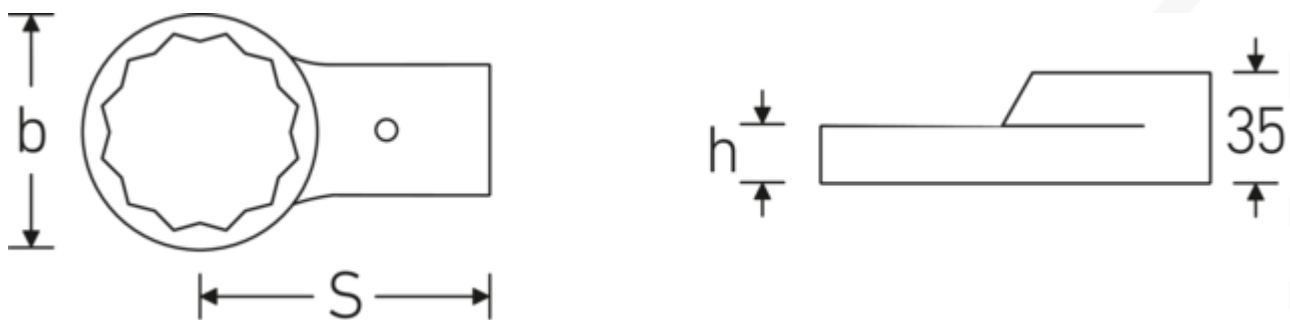

### Bezeichnung.

Ring-Aufsteckwerkzeug SW 36mm Wkz.Aufn.24,5 x 28

### Technische Attribute.

Breite mm (b)	54 mm
Gr. Wkz.-Aufnahme Außenvierkant	24,5 x 28 mm
Höhe mm (h)	17 mm
S	95 mm
Schlüsselweite [mm]	36 mm