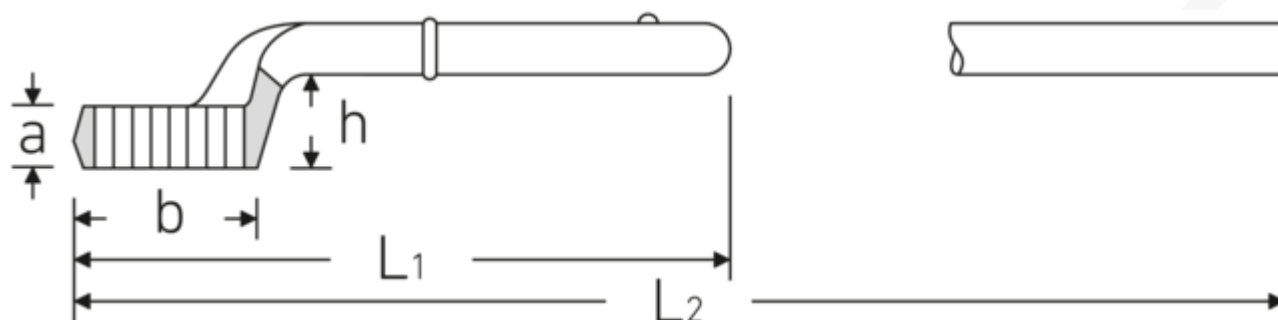

### Bezeichnung.

Zugringschlüssel SW 70mm L.365mm

### Eigenschaften.

- mit Doppelsechskant
- ohne Handgriff
- L<sub>2</sub> = Länge mit Handgriff Nr. 5 1/2
- Chrome Alloy Steel, verchromt

### Technische Attribute.

a	35,5 mm
Breite mm (b)	105 mm
für Modell	4
Höhe mm (h)	55 mm
L1	365 mm
L2	1065 mm