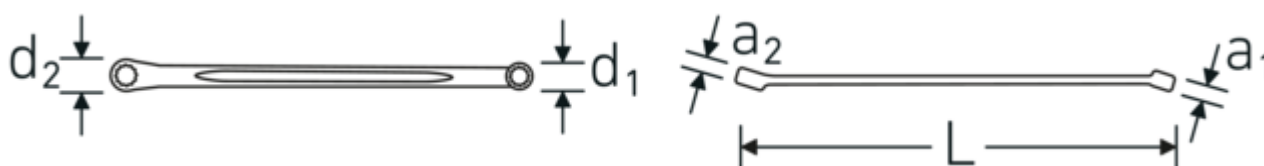

Dibujo técnico.

Atributos técnicos.

a1	13 mm
a2	14,3 mm
Perfil de salida	Hexágono doble AS-drive
d1	28,5 mm
d2	31,5 mm
Longitud mm (L)	409 mm
Surface	cromado
Anchura de los planos 1 [mm]	20 mm
Ring position	15 °
Anchura de los planos 2 [mm]	22 mm

Datos logísticos.

Profundidad mm (IFS)	407
Anchura mm (IFS)	32
Altura mm (IFS)	24
RAEE/Ley eléctrica	nicht ear-pflichtig
Longitud (empaquetada, mm)	450
Anchura (empaquetada, mm)	100
Altura en pulgadas	34
Volumen (envasado, dm3)	1.53 dm3
Núm. art.	41032022
Peso (bruto, kg)	2,615
Peso PAP (kg)	0,000
Peso PVC (kg)	0,009
GTIN	4018754140435
País de origen AWR	GERMANY
Región de origen	Nordrhein-Westfalen
Customs tariff no.	82041100
Norma de embalaje	5
Peso	515 g