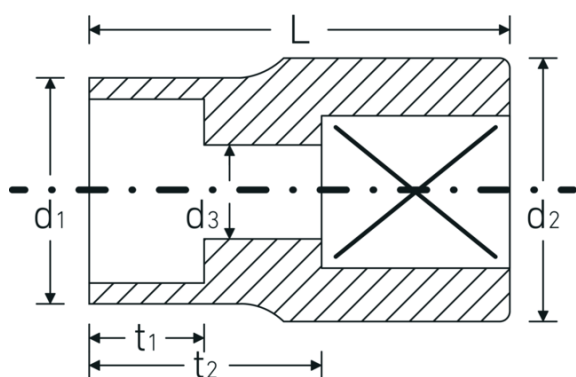

Bocas de llave de vaso

45TX

Núm. art. **02270010**
GTIN **4018754003693**
Modelo **45 TX E 10**

Designación. 3/8 " Juego de bocas de llaves de vaso L.28mm

Descripción.

- para tornillos externos TORX®
- HPQ®-Acero de altas características, cromadas

Dibujo técnico.

Atributos técnicos.

Perfil de salida	TORX®
Accionamiento cuadrado interior (pulgadas)	3/8 "
d1	13 mm
d2	16,5 mm
d3	5,6 mm
Tamaño Perfil de salida	E10
Longitud mm (L)	28 mm
t1	8 mm
t2	16,5 mm

Datos logísticos.

Profundidad mm (IFS)	28
Anchura mm (IFS)	17
Altura mm (IFS)	17
RAEE/Ley eléctrica	nicht ear-pflichtig
Longitud (empaquetada, mm)	95
Anchura (empaquetada, mm)	40
Altura en pulgadas	30
Volumen (envasado, dm3)	0.114 dm3
Núm. art.	02270010
Peso (bruto, kg)	0,270
Peso PAP (kg)	0,000
Peso PVC (kg)	0,005
GTIN	4018754003693
País de origen AWR	GERMANY
Región de origen	Nordrhein-Westfalen
Customs tariff no.	82042000
Norma de embalaje	10
Peso	27 g

Variantes.

Núm. art.	Model no. (ERP)	Designación	GTIN
02270005	45 TX E 5	3/8 " Juego de bocas de llaves de vaso L.28mm	4018754003655
02270006	45 TX E 6	3/8 " Juego de bocas de llaves de vaso L.28mm	4018754003662
02270007	45 TX E 7	3/8 " Juego de bocas de llaves de vaso L.28mm	4018754003679