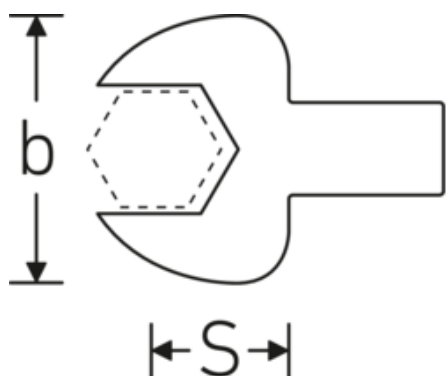

Maul-Einsteckwerkzeuge

731/40

Art.-Nr. **58214021**
GTIN **4018754033997**
Modell **731/40 21**

Bezeichnung.

Maul-Einsteckwerkzeug SW 21mm Wkz.Aufn.14 x 18

Eigenschaften.

- für Drehmomentschlüssel mit Vierkantaufnahme
- Verchromung über Nickel, dauerhaft und abplatzsicher
- im Gesenk geschmiedet, gehärtet und im Ölbad abgekühlt
- stark belastbar, außergewöhnlich langlebig

Technische Zeichnung.

Technische Attribute.

Breite mm (b)	50 mm
Größe Wkz.-Aufnahme [Innenvierkant]	14 x 18 mm
Höhe mm (h)	11 mm
S	25 mm
Schlüsselweite [mm]	21 mm

Logistikdaten.

Tiefe mm (IFS)	62
Breite mm (IFS)	51
Höhe mm (IFS)	22
WEEE/ElektroG	nicht ear-pflichtig
Länge (verpackt, mm)	62

Breite (verpackt, mm)	51
Höhe (verpackt, mm)	22
Volumen (verpackt, dm³)	0.069564 dm ³
Art.-Nr.	58214021
Gewicht (brutto, kg)	0,174
Gewicht PAP (kg)	0,000
Gewicht PVC (kg)	0,002
GTIN	4018754033997
Ursprungsland AWR	GERMANY
Ursprungsregion	Nordrhein-Westfalen
Zolltarifnr.	82041100
Packnorm	1
Gewicht (g)	171 g