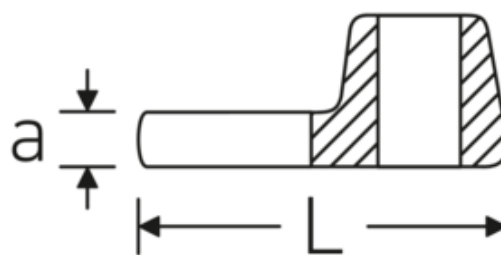

Crowfoot-Schlüssel, metrisch

540

Art.-Nr. 02200026
GTIN 4018754149162
Modell 540 26

Bezeichnung. 3/8 " Crowfoot-Schlüssel SW 26mm L.47mm

Eigenschaften. • Chrome Alloy Steel, verchromt

Technische Zeichnung.

Technische Attribute.

a	8 mm
Antriebsvierkant innen (Zoll)	3/8 "
Breite mm (b)	45 mm
Länge mm (L)	47 mm
S	27,6 mm
Schlüsselweite [mm]	26 mm

Logistikdaten.

Tiefe mm (IFS)	70
Breite mm (IFS)	50
Höhe mm (IFS)	19
WEEE/ElektroG	nicht ear-pflichtig
Länge (verpackt, mm)	70
Breite (verpackt, mm)	50
Höhe (verpackt, mm)	19