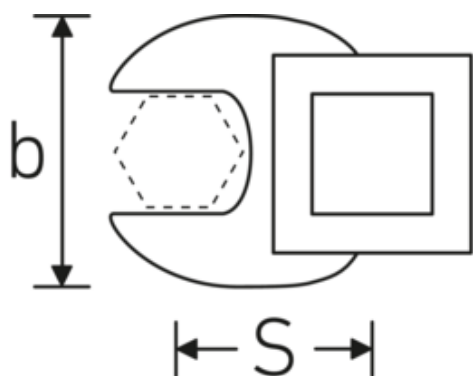

Crowfoot-Schlüssel, metrisch

540

Art.-Nr. 02200026
GTIN 4018754149162
Modell 540 26

Bezeichnung. 3/8 " Crowfoot-Schlüssel SW 26mm L.47mm

Eigenschaften. • Chrome Alloy Steel, verchromt

Technische Zeichnung.

Technische Attribute.

a	8 mm
Antriebsvierkant innen (Zoll)	3/8 "
Breite mm (b)	45 mm
Länge mm (L)	47 mm
S	27,6 mm
Schlüsselweite [mm]	26 mm

Logistikdaten.

Tiefe mm (IFS)	70
Breite mm (IFS)	50
Höhe mm (IFS)	19
WEEE/ElektroG	nicht ear-pflichtig
Länge (verpackt, mm)	70
Breite (verpackt, mm)	50
Höhe (verpackt, mm)	19