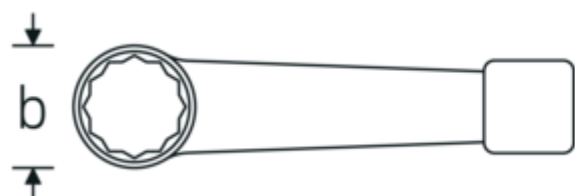

## Llaves de percusión con boca en estrella

**4205**

Núm. art. **42050085**  
GTIN **4018754024346**  
Modelo **4205 85**

**Designación.** Llave de anillo de impacto SW 85mm L.360mm

**Descripción.**

- DIN 7444
- acero especial, gris acero

## Dibujo técnico.