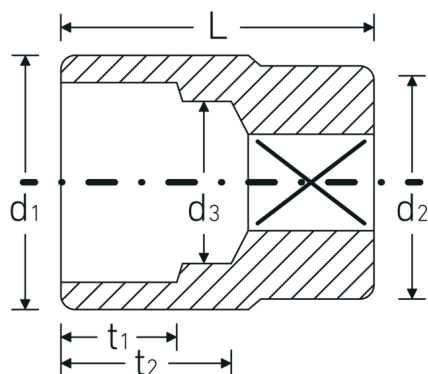

Bocas de llave de vaso

60

Núm. art. **06010030**
GTIN **4018754009879**
Modelo **60 30**

Designación.

1 " Juego de bocas de llaves de vaso SW 30mm L.65mm

Descripción.

- DIN 3124/ISO 2725-1
- AS-drive y acero de alto rendimiento HPQ® hasta tamaño máx. 36 mm, cromadas

Dibujo técnico.

Atributos técnicos.

Perfil de salida	Hexágono doble AS-drive
Accionamiento cuadrado interior (pulgadas)	1 "
d1	42,5 mm
d2	43 mm
d3	27 mm
DIN	DIN 3124 / ISO 2725-1
Longitud mm (L)	65 mm
Anchura de los planos [mm]	30 mm
t1	20 mm
t2	33,1 mm

Datos logísticos.

Profundidad mm (IFS)	65
Anchura mm (IFS)	43
Altura mm (IFS)	43
RAEE/Ley eléctrica	nicht ear-pflichtig
Longitud (empaquetada, mm)	90
Anchura (empaquetada, mm)	70
Altura en pulgadas	44
Volumen (envasado, dm3)	0.2772 dm3
Núm. art.	06010030
Peso (bruto, kg)	0,755
Peso PAP (kg)	0,000
Peso PVC (kg)	0,006
GTIN	4018754009879
País de origen AWR	GERMANY
Región de origen	Nordrhein-Westfalen
Customs tariff no.	82042000
Norma de embalaje	2
Peso	371 g

Variantes.

Núm. art.	Model no. (ERP)	Designación	GTIN
06010030	60 30	1 " Juego de bocas de llaves de vaso SW 30mm L.65mm	4018754009879
06010032	60 32	1 " Juego de bocas de llaves de vaso SW 32mm L.67mm	4018754009886