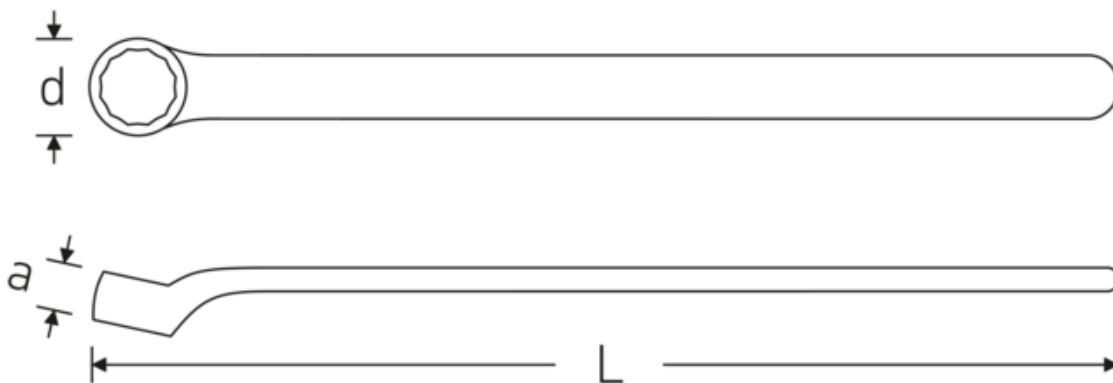

VDE-Einringschlüssel

12161 VDE

Art.-Nr. 44190014

GTIN 4018754254040

Modell 12161 VDE 14

Bezeichnung. VDE-Einringschlüssel SW 14mm

- Eigenschaften.**
- **metrische** Schlüsselweiten
 - Doppelsechskant mit AS-Drive-Profil
 - VDE-isoliert bis 1.000 V
 - schutzisoliert nach IEC 60900-AC 1.000 V / DC 1.500 V
 - Chrome Alloy Steel, verchromt

Technologien und Leistungsmerkmale.

Anti-Slip-Drive

Das AS-Drive-Profil ermöglicht hohe Kraftübertragungen auf die Flanken von Schrauben und Muttern, ohne diese zu beschädigen. Damit wird das Abrunden des Schraubenkopfes verhindert.

Dünnwandige Ringe

Die geringe Wandstärke unserer Ringe erleichtert das Arbeiten an schwer zugänglichen Schraubstellen. Die Ringseiten sind höher als bei genormten Muttern, was ein Festklemmen ausschließt.

Technische Zeichnung.

Technische Attribute.

a	15 mm
d	25,1 mm
DIN	DIN EN 60900
Länge mm (L)	184,1 mm
Schlüsselweite 1 [mm]	14 mm

Logistikdaten.

Tiefe mm (IFS)	180
Breite mm (IFS)	24
Höhe mm (IFS)	12
WEEE/ElektroG	nicht ear-pflichtig
Länge (verpackt, mm)	182
Breite (verpackt, mm)	25
Höhe (verpackt, mm)	13
Volumen (verpackt, dm3)	0.05915 dm3
Art.-Nr.	44190014
Gewicht (brutto, kg)	0,088
Gewicht PAP (kg)	0,000
Gewicht PVC (kg)	0,004
GTIN	4018754254040
Ursprungsland AWR	GERMANY
Ursprungsregion	Nordrhein-Westfalen
Zolltarifnr.	82041100
Packnorm	1
Gewicht (g)	82 g