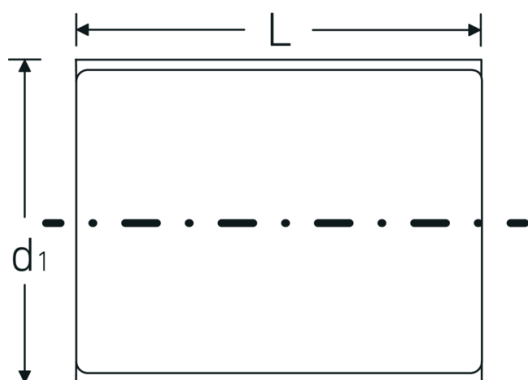

## Bocas de llave de vaso VDE 3/8"

12171 VDE

Núm. art. 02380016  
GTIN 4018754253531  
Modelo 12171 VDE-16

**Designación.** 3/8 " Juego de bocas de llave de vaso VDE SW 16mm L.49mm

**Descripción.**

- HPQ®-Acero de altas características, cromado
- aislamiento VDE hasta 1000 V
- DIN EN 60900
- #T; AC/1000 V

## Atributos técnicos.

Perfil de salida	doble hexágono AS-drive
Accionamiento cuadrado interior (pulgadas)	3/8 "
d1	26,7 mm
DIN	DIN EN 60900
Longitud mm (L)	49 mm
Anchura de los planos [mm]	16 mm