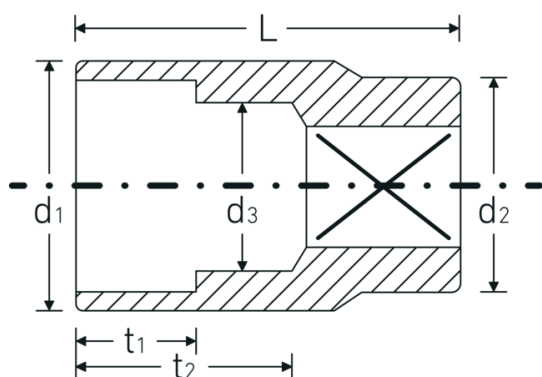

Bocas de llave de vaso

456

Núm. art. 02110015
GTIN 4018754002962
Modelo 456 15

Designación. 3/8 " Juego de bocas de llaves de vaso SW 15mm L.31mm

Descripción.

- DIN 3124/ISO 2725-1, ASME B 107.5M, DIN EN 3709 (cifras de ensayos)
- HPQ®-Acero de alta características, cromadas

Dibujo técnico.

Atributos técnicos.

Perfil de salida	AS-drive hexagonal
Accionamiento cuadrado interior (pulgadas)	3/8 "
d1	20,6 mm
d2	19 mm
d3	14 mm
DIN	DIN 3124 / ISO 2725-1, ASME B 107.5M, DIN EN 3709
Longitud mm (L)	31 mm
Anchura de los planos [mm]	15 mm
t1	12,5 mm
t2	19,2 mm

Datos logísticos.

Profundidad mm (IFS)	25
Anchura mm (IFS)	21
Altura mm (IFS)	21
RAEE/Ley eléctrica	nicht ear-pflichtig
Longitud (empaquetada, mm)	106
Anchura (empaquetada, mm)	43
Altura en pulgadas	26
Volumen (envasado, dm3)	0.118508 dm3
Núm. art.	02110015
Peso (bruto, kg)	0,405
Peso PAP (kg)	0,000
Peso PVC (kg)	0,005
GTIN	4018754002962
País de origen AWR	GERMANY
Región de origen	Nordrhein-Westfalen
Customs tariff no.	82042000
Norma de embalaje	10
Peso	30 g

Variantes.

Núm. art.	Model no. (ERP)	Designación	GTIN
02110007	456 7	3/8 " Juego de bocas de llaves de vaso SW 7mm L.24mm	4018754002887
02110008	456 8	3/8 " Juego de bocas de llaves de vaso SW 8mm L.25mm	4018754002894