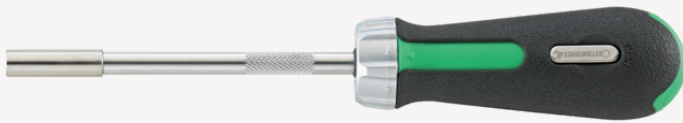

## Bit-Ratschenschraubendreher 1/4"

4008-1

Art.-Nr. 18120001  
GTIN 4018754238910  
Modell 4008-1

### Bezeichnung.

1/4" Bit-Ratschenschraubendreher L.250mm

### Eigenschaften.

- hochbelastbarer Mechanismus mit 48 Zähnen (7,5° Arbeitswinkel)
- einfacher Bit-Wechsel mit magnetischem Innensechskant
- schneller Richtungswechsel mittels Umschaltring (links, rechts und fixiert)
- gerändelte Zone für schnelles Vordrehen der Schrauben
- 1/4" Steckschlüsseinsätze können mit dem Bit-Verbindungsteil Nr. 3115 (Außensechskant und Außenvierkant 1/4") verwendet werden
- Pop-up-Aufbewahrungsfach für 6 Bits im Griffende für leichten Zugriff
- mit 2-Komponenten-Griff
- für Bits mit Außensechskant 1/4" DIN 3126 / ISO 1173 Form C 6,3

### Vorteile.

Hochwertiger Schraubendreher mit Ratsche für Bits mit 1/4" Außensechskantantrieb.

Die schnellere Art, Schrauben anzuziehen, dank der Ratschenfunktion.

Platzsparend und kompakt - ein Schraubendreher mit integriertem Magazin für die Aufnahme von 6 Bits\* (\*nicht im Lieferumfang enthalten).