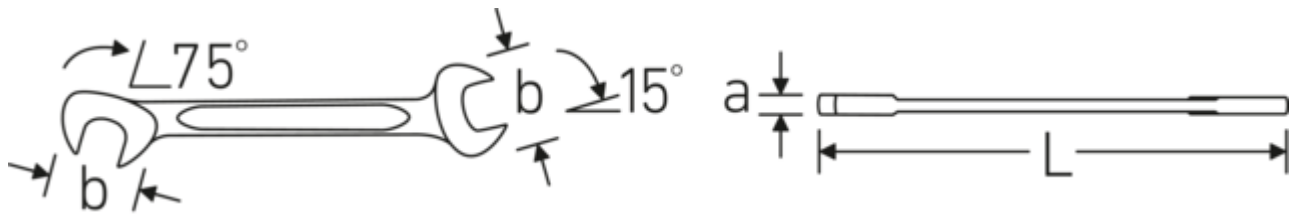

#### Eigenschaften.

- **metrische, gleiche** Schlüsselweiten
- gerade Ausführung, Maulstellung 15° und 75°
- stabile, schlanke und leichte Konstruktion
- hohe Biegefestigkeit durch Doppel-T-Profil
- griffige, hautsympatische Oberfläche durch STAHLWILLE Rundfinish
- extrem belastbar, außergewöhnlich langlebig
- im Gesenk geschmiedet, gehärtet und im Ölbad abgekühlt
- Chrome Alloy Steel, verchromt

#### Doppel-T-Profil

Unsere Maul- und Ringschlüssel verfügen über eine zusätzliche Vertiefung in der Mitte des Werkzeugs. Ähnlich dem Prinzip eines Doppel-T-Trägers wird damit eine enorme Belastbarkeit und maximale Biegefestigkeit bei geringerem Gewicht erreicht.

#### Offset Shaft Design

Unsere Schraubenschlüssel sind so konstruiert, dass sie an den Belastungszonen, wo die größten Kräfte einwirken - nämlich an der Verbindung zwischen Maul und Schaft - zusätzlich verstärkt sind, um so eine Verformung zu verhindern.

## Technische Attribute.

a	2 mm
Breite mm (b)	12,6 mm
Länge mm (L)	78 mm
Legierung	Chrome-Alloy-Steel, verchromt
Maulstellung	15/75 °
Oberfläche	verchromt
Schlüsselweite 1 [mm]	5,5 mm
Schlüsselweite 2 [mm]	5,5 mm