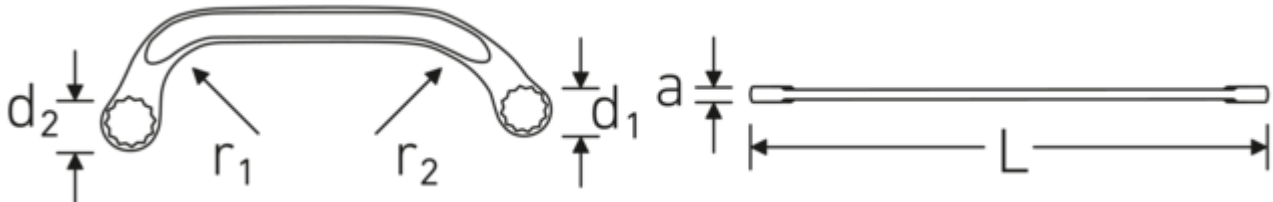

Doppelringschlüssel STARTER, metrisch

STARTER 27

Art.-Nr. 41091416
GTIN 4018754022052
Modell STARTER 27 14 x 16

Bezeichnung.

Doppelringschlüssel SW 14 x 16 mm L.179mm

Eigenschaften.

- **metrische, ungleiche** Schlüsselweiten
- geeignet für Arbeiten in beengten Platzverhältnissen
- Doppelsechskant mit AS-Drive-Profil
- stabile, schlanke und leichte Konstruktion
- enorm belastbar und langlebig
- griffige, angenehme Haptik durch das STAHLWILLE Rundfinish
- im Gesenk geschmiedet, gehärtet und im Ölbad abgekühlt
- Chrome Alloy Steel, verchromt
- ISO 3318

Vorteile.

Hochwertiger Starter-Doppelschlüssel zur Anwendung an schwer zugänglichen Schraubbereichen.

Technologien und Leistungsmerkmale.

Anti-Slip-Drive

Das AS-Drive-Profil ermöglicht hohe Kraftübertragungen auf die Flanken von Schrauben und Muttern, ohne diese zu beschädigen. Damit wird das Abrunden des Schraubenkopfes verhindert.

Dünnwandige Ringe

Die geringe Wandstärke unserer Ringe erleichtert das Arbeiten an schwer zugänglichen Schraubstellen. Die Ringseiten sind höher als bei genormten Muttern, was ein Festklemmen ausschließt.

Technische Zeichnung.

Technische Attribute.

a	7,5 mm
Abtriebsprofil	Doppelsechskant AS-Drive
d1	21 mm
d2	24,5 mm
Länge mm (L)	179 mm
Legierung	Chrome-Alloy-Steel, verchromt
Oberfläche	verchromt
r1	36 mm
r2	64 mm
Schlüsselweite 1 [mm]	14 mm
Schlüsselweite 2 [mm]	16 mm